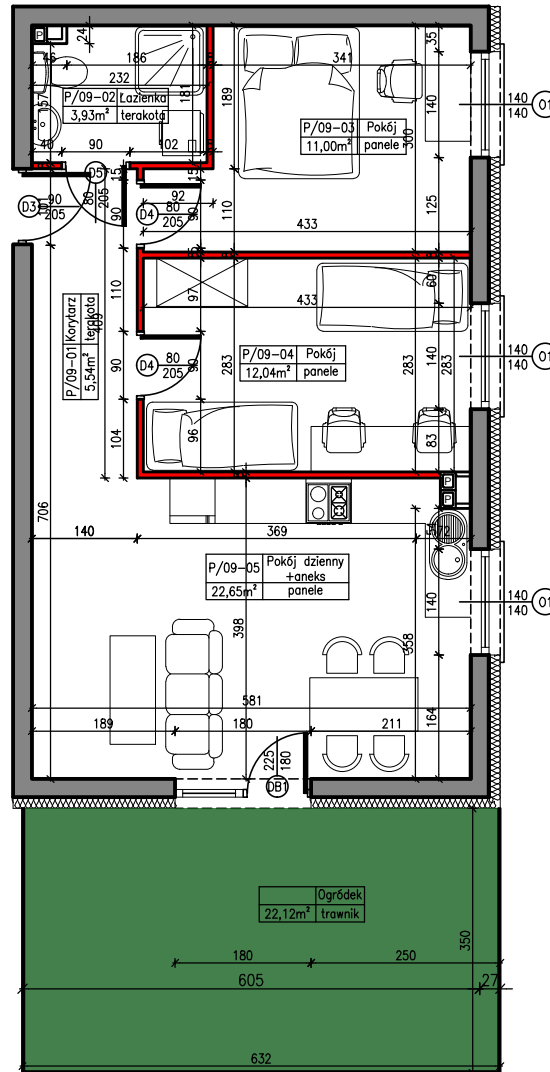

MERKURY GOŁAWSKI sp.j.  
ul. Sidorska 53, 21-500 Biała Podlaska

BUDOWA BUDYNKU MIESZKALNEGO WIELORODZINNEGO  
ul. Janowska 64a; 21-500 Biała Podlaska

MIESZKANIE NR 09

POWIERZCHNIA

55,16m<sup>2</sup>

KONDYGNACJA

PARTER

MIESZKANIE

nr 09

M3

SKALA

1:100