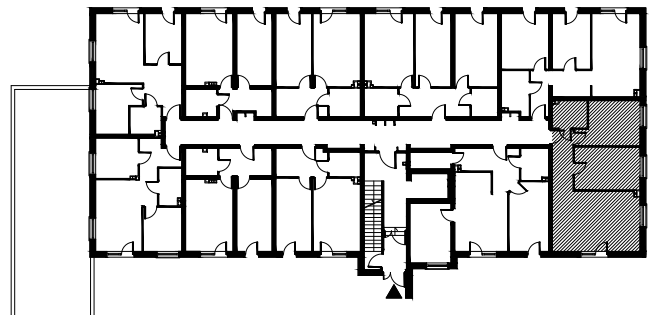

MERKURY GOŁAWSKI sp.j.  
ul. Sidorska 53, 21-500 Biała Podlaska

BUDOWA BUDYNKU MIESZKALNEGO WIELORODZINNEGO  
ul. Janowska 64a; 21-500 Biała Podlaska

MIESZKANIE NR 09

POWIERZCHNIA

55,16m<sup>2</sup>

KONDYGNACJA

PARTER

MIESZKANIE

nr 09

M3

SKALA

1:100