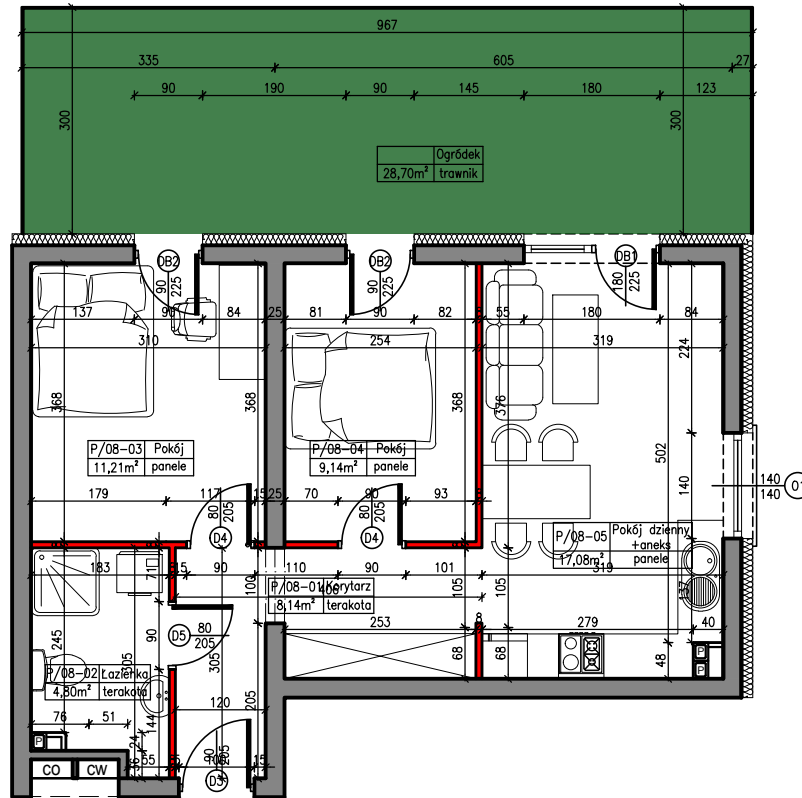

MERKURY GOŁAWSKI sp.j.  
ul. Sidorska 53, 21-500 Biała Podlaska

BUDOWA BUDYNKU MIESZKALNEGO WIELORODZINNEGO  
ul. Janowska 64a; 21-500 Biała Podlaska

MIESZKANIE NR 08

POWIERZCHNIA

50,37m<sup>2</sup>

KONDYGNACJA

PARTER

MIESZKANIE

nr 08

M3

SKALA

1:100