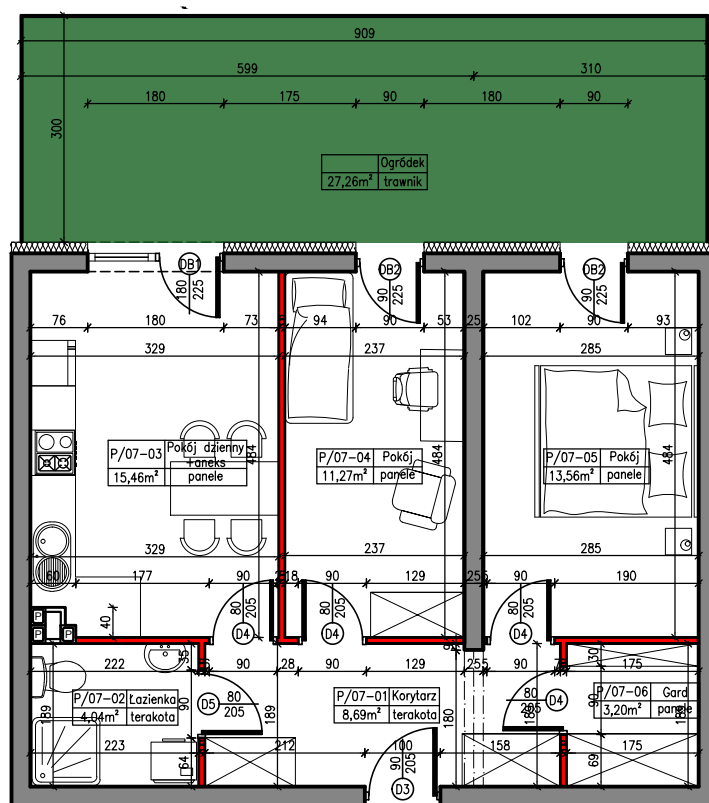

MERKURY GOŁAWSKI sp.j.  
ul. Sidorska 53, 21-500 Biała Podlaska

BUDOWA BUDYNKU MIESZKALNEGO WIELORODZINNEGO  
ul. Janowska 64a; 21-500 Biała Podlaska

MIESZKANIE NR 07

POWIERZCHNIA

56,22m<sup>2</sup>

KONDYGNACJA

PARTER

MIESZKANIE

nr 07

M3

SKALA

1:100