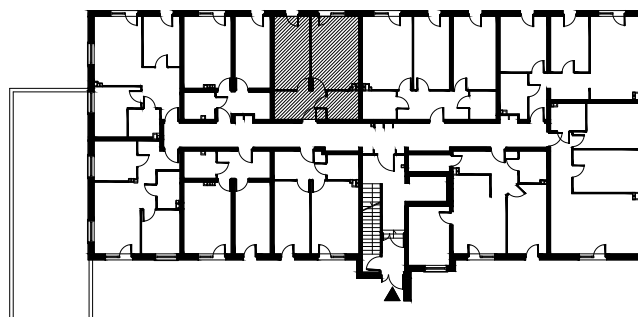

MERKURY GOŁAWSKI sp.j.
ul. Sidorska 53, 21-500 Biata Podlaska

BUDOWA BUDYNKU MIESZKALNEGO WIELORODZINNEGO
ul. Janowska 64a; 21-500 Biata Podlaska

MIESZKANIE NR 06

POWIERZCHNIA

36,17m²

KONDYGNACJA

PARTER

MIESZKANIE

nr 06

M2

SKALA

1:100