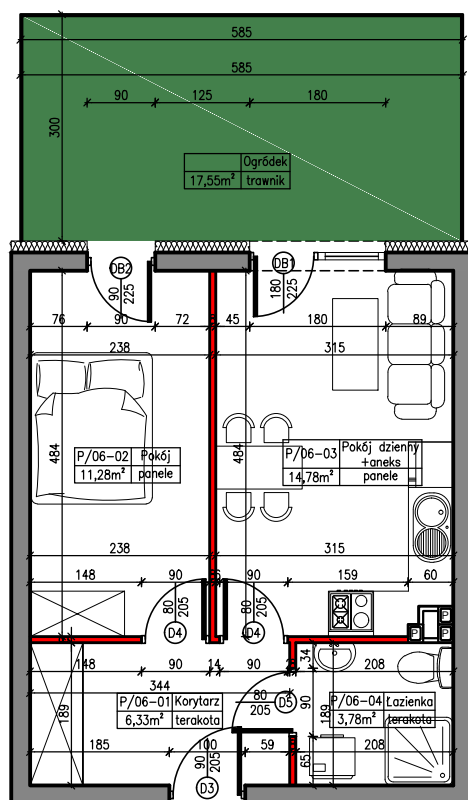

MERKURY GOŁAWSKI sp.j.
ul. Sidorska 53, 21-500 Biata Podlaska

BUDOWA BUDYNKU MIESZKALNEGO WIELORODZINNEGO
ul. Janowska 64a; 21-500 Biata Podlaska

MIESZKANIE NR 06

POWIERZCHNIA

36,17m²

KONDYGNACJA

PARTER

MIESZKANIE

nr 06

M2

SKALA

1:100