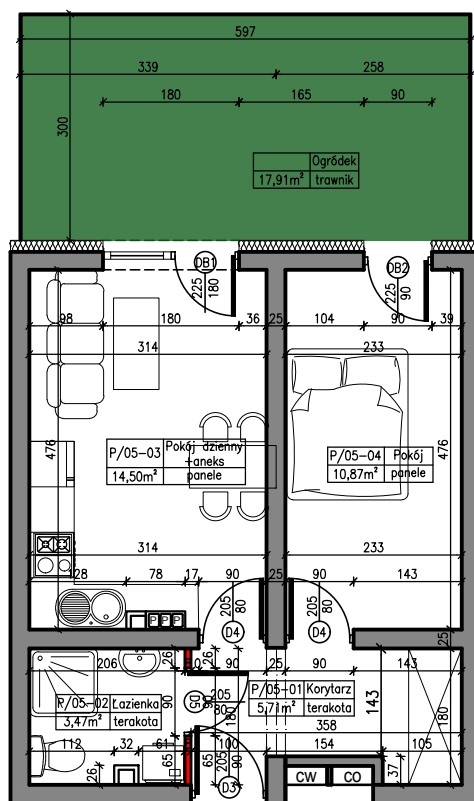

MERKURY GOŁAWSKI sp.j.  
ul. Sidorska 53, 21-500 Biata Podlaska

BUDOWA BUDYNKU MIESZKALNEGO WIELORODZINNEGO  
ul. Janowska 64a; 21-500 Biata Podlaska

MIESZKANIE NR 05

POWIERZCHNIA

34,55m<sup>2</sup>

KONDYGNACJA

PARTER

MIESZKANIE

nr 05

M2

SKALA

1:100