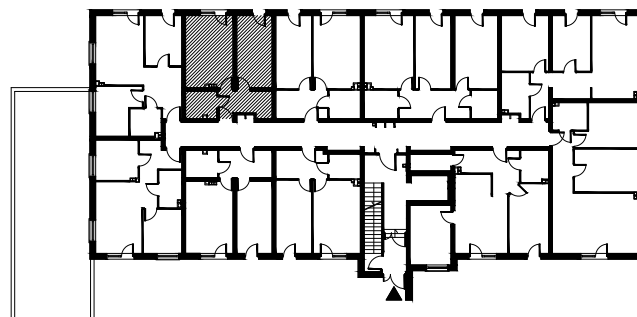

MERKURY GOŁAWSKI sp.j.  
ul. Sidorska 53, 21-500 Biata Podlaska

BUDOWA BUDYNKU MIESZKALNEGO WIELORODZINNEGO  
ul. Janowska 64a; 21-500 Biata Podlaska

MIESZKANIE NR 05

POWIERZCHNIA

34,55m<sup>2</sup>

KONDYGNACJA

PARTER

MIESZKANIE

nr 05

M2

SKALA

1:100