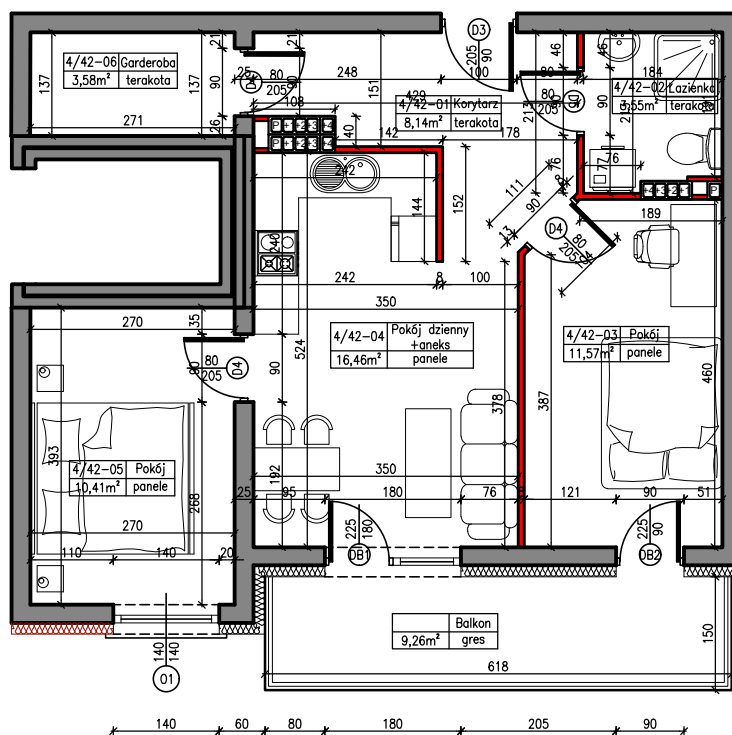

MERKURY GOŁAWSKI sp.j.  
ul. Sidorska 53, 21-500 Biała Podlaska

BUDOWA BUDYNKU MIESZKALNEGO WIELORODZINNEGO  
ul. Janowska 64a; 21-500 Biała Podlaska

MIESZKANIE NR 42

POWIERZCHNIA

53,71m<sup>2</sup>

KONDYGNACJA

IV PIĘTRO

MIESZKANIE

nr 42

M3

SKALA

1:100