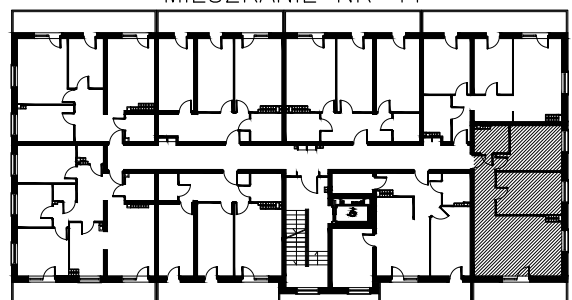

MERKURY GOŁAWSKI sp.j.
ul. Sidorska 53, 21-500 Biała Podlaska

BUDOWA BUDYNKU MIESZKALNEGO WIELORODZINNEGO
ul. Janowska 64a; 21-500 Biała Podlaska

MIESZKANIE NR 41

POWIERZCHNIA

54,74m²

KONDYGNACJA

IV PIĘTRO

MIESZKANIE

nr 41

M3

SKALA

1:100