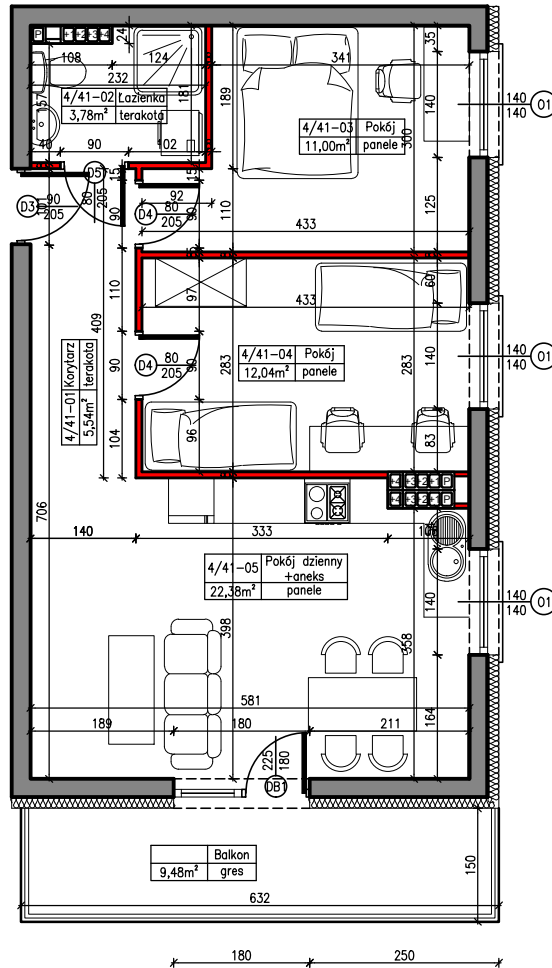

MERKURY GOŁAWSKI sp.j.
ul. Sidorska 53, 21-500 Biała Podlaska

BUDOWA BUDYNKU MIESZKALNEGO WIELORODZINNEGO
ul. Janowska 64a; 21-500 Biała Podlaska

MIESZKANIE NR 41

POWIERZCHNIA

54,74m²

KONDYGNACJA

IV PIĘTRO

MIESZKANIE

nr 41

M3

SKALA

1:100