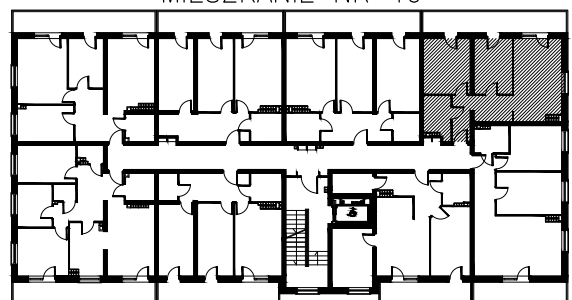

MERKURY GOŁAWSKI sp.j.
ul. Sidorska 53, 21-500 Biała Podlaska

BUDOWA BUDYNKU MIESZKALNEGO WIELORODZINNEGO
ul. Janowska 64a; 21-500 Biała Podlaska

MIESZKANIE NR 40

POWIERZCHNIA

49,90m²

KONDYGNACJA

IV PIĘTRO

MIESZKANIE

nr 40

M3

SKALA

1:100