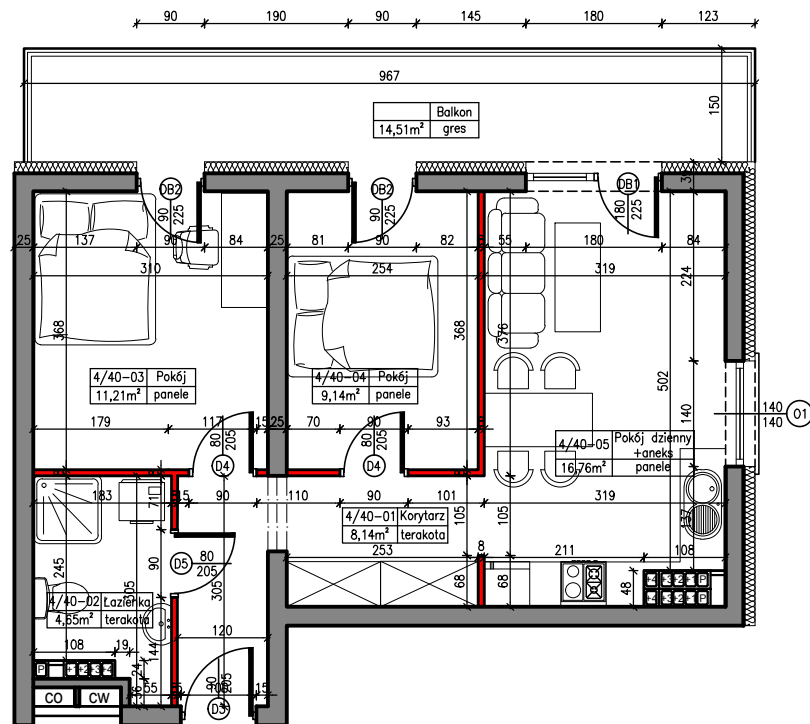

MERKURY GOŁAWSKI sp.j.
ul. Sidorska 53, 21-500 Biała Podlaska

BUDOWA BUDYNKU MIESZKALNEGO WIELORODZINNEGO
ul. Janowska 64a; 21-500 Biała Podlaska

MIESZKANIE NR 40

POWIERZCHNIA

49,90m²

KONDYGNACJA

IV PIĘTRO

MIESZKANIE

nr 40

M3

SKALA

1:100