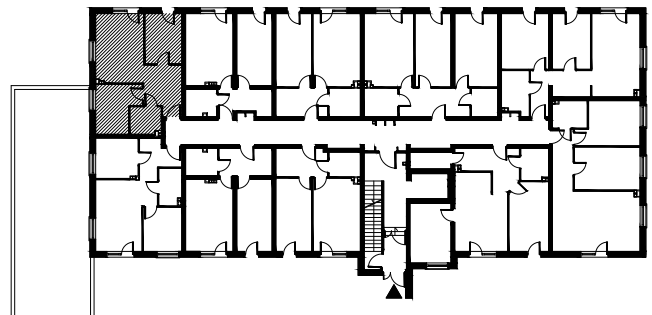

MERKURY GOŁAWSKI sp.j.
ul. Sidorska 53, 21-500 Biała Podlaska

BUDOWA BUDYNKU MIESZKALNEGO WIELORODZINNEGO
ul. Janowska 64a; 21-500 Biała Podlaska

MIESZKANIE NR 04

POWIERZCHNIA

41,49m²

KONDYGNACJA

PARTER

MIESZKANIE

nr 04

M3

SKALA

1:100