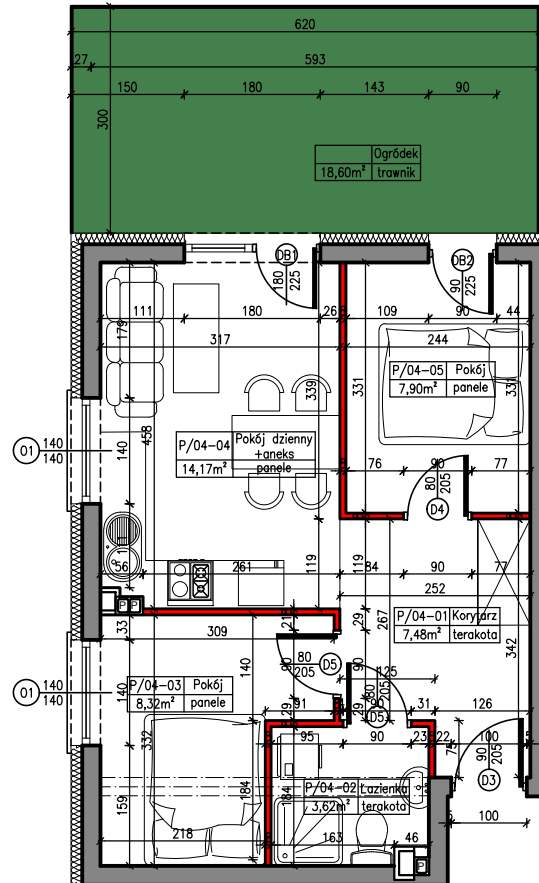

MERKURY GOŁAWSKI sp.j.
ul. Sidorska 53, 21-500 Biała Podlaska

BUDOWA BUDYNKU MIESZKALNEGO WIELORODZINNEGO
ul. Janowska 64a; 21-500 Biała Podlaska

MIESZKANIE NR 04

POWIERZCHNIA

41,49m²

KONDYGNACJA

PARTER

MIESZKANIE

nr 04

M3

SKALA

1:100