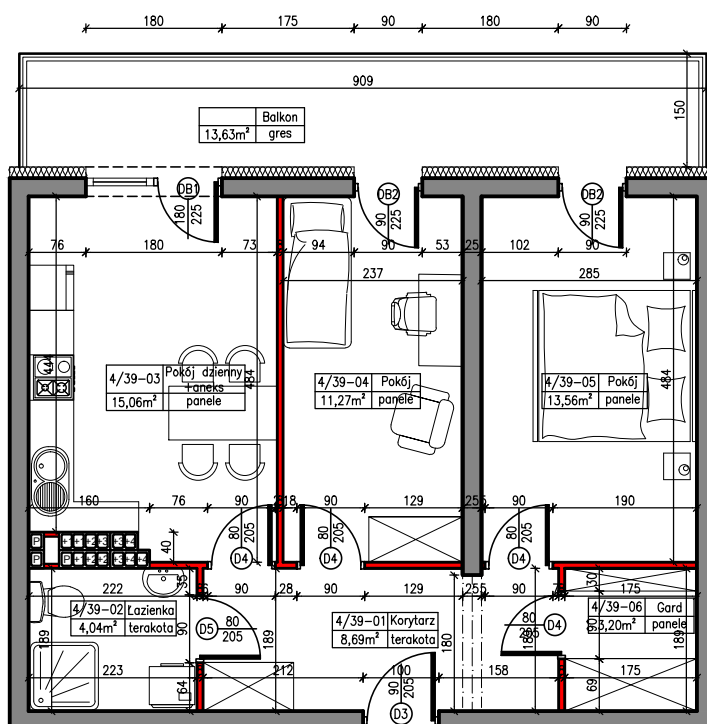

MERKURY GOŁAWSKI sp.j.
ul. Sidorska 53, 21-500 Biała Podlaska

BUDOWA BUDYNKU MIESZKALNEGO WIELORODZINNEGO
ul. Janowska 64a; 21-500 Biała Podlaska

MIESZKANIE NR 39

POWIERZCHNIA

55,82m²

KONDYGNACJA

IV PIĘTRO

MIESZKANIE

nr 39

M3

SKALA

1:100