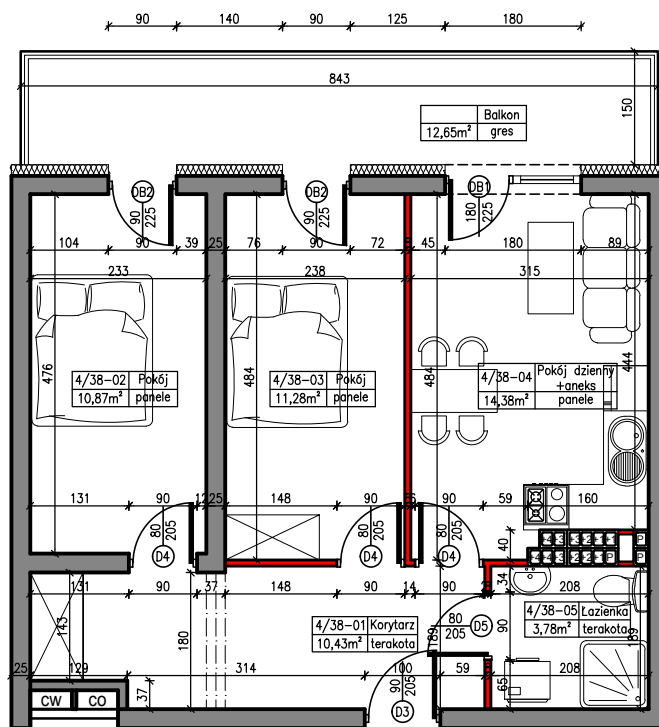

MERKURY GOŁAWSKI sp.j.
ul. Sidorska 53, 21-500 Biała Podlaska

BUDOWA BUDYNKU MIESZKALNEGO WIELORODZINNEGO
ul. Janowska 64a; 21-500 Biała Podlaska

MIESZKANIE NR 38

POWIERZCHNIA

50,74m²

KONDYGNACJA

IV PIĘTRO

MIESZKANIE

nr 38

M3

SKALA

1:100