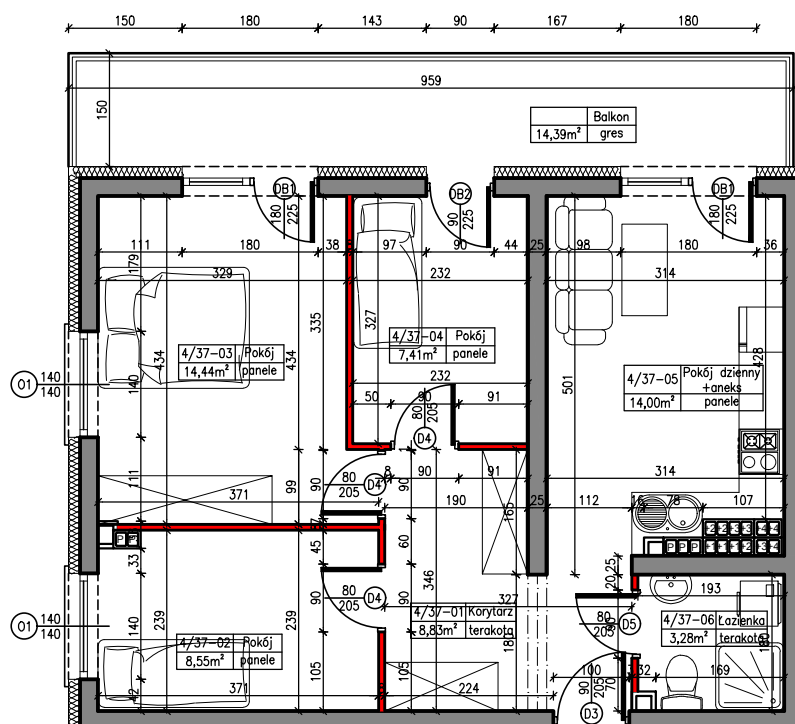

MERKURY GOŁAWSKI sp.j.
ul. Sidorska 53, 21-500 Biała Podlaska

BUDOWA BUDYNKU MIESZKALNEGO WIELORODZINNEGO
ul. Janowska 64a; 21-500 Biała Podlaska

MIESZKANIE NR 37

POWIERZCHNIA

56,51m²

KONDYGNACJA

IV PIĘTRO

MIESZKANIE

nr 37

M4

SKALA

1:100