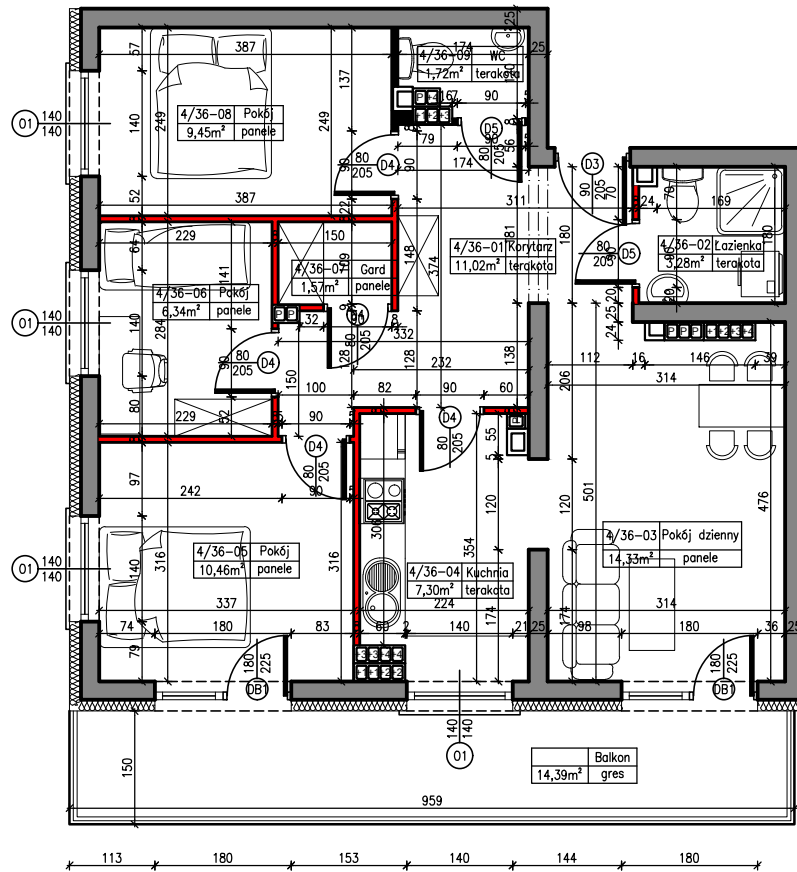

MERKURY GOŁAWSKI sp.j.
ul. Sidorska 53, 21-500 Biała Podlaska

BUDOWA BUDYNKU MIESZKALNEGO WIELORODZINNEGO
ul. Janowska 64a; 21-500 Biała Podlaska

MIESZKANIE NR 36

POWIERZCHNIA

65,47m²

KONDYGNACJA

IV PIĘTRO

MIESZKANIE

nr 36

M5

SKALA

1:100