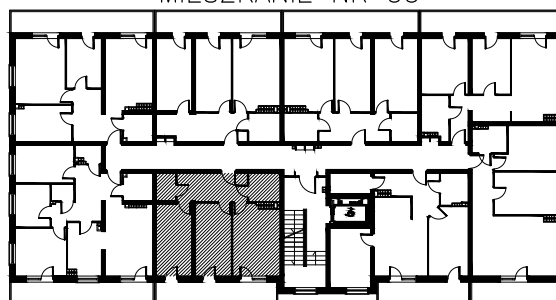

MERKURY GOŁAWSKI sp.j.  
ul. Sidorska 53, 21-500 Biała Podlaska

BUDOWA BUDYNKU MIESZKALNEGO WIELORODZINNEGO  
ul. Janowska 64a; 21-500 Biała Podlaska

MIESZKANIE NR 35

POWIERZCHNIA

51,03m<sup>2</sup>

KONDYGNACJA

IV PIĘTRO

MIESZKANIE

nr 35

M3

SKALA

1:100