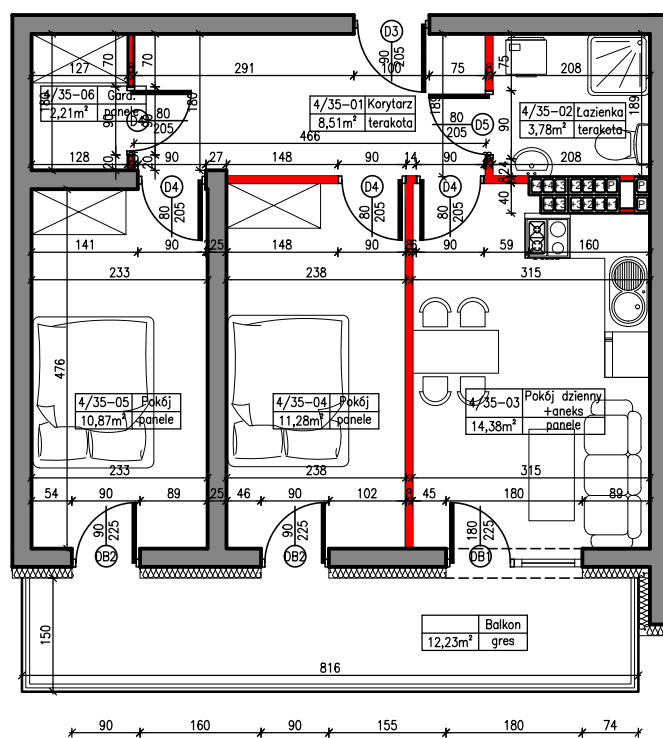

MERKURY GOŁAWSKI sp.j.  
ul. Sidorska 53, 21-500 Biała Podlaska

BUDOWA BUDYNKU MIESZKALNEGO WIELORODZINNEGO  
ul. Janowska 64a; 21-500 Biała Podlaska

MIESZKANIE NR 35

POWIERZCHNIA

51,03m<sup>2</sup>

KONDYGNACJA

IV PIĘTRO

MIESZKANIE

nr 35

M3

SKALA

1:100