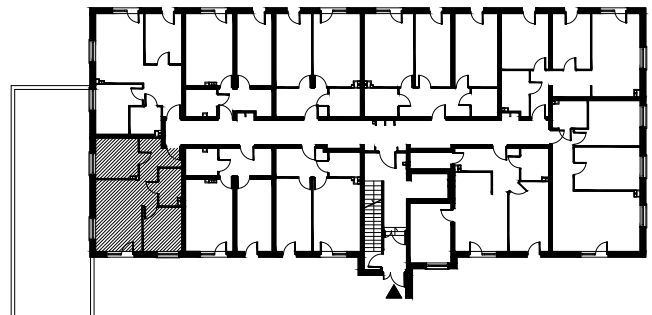

MERKURY GOŁAWSKI sp.j.
ul. Sidorska 53, 21-500 Biała Podlaska

BUDOWA BUDYNKU MIESZKALNEGO WIELORODZINNEGO
ul. Janowska 64a; 21-500 Biała Podlaska

MIESZKANIE NR 03

POWIERZCHNIA

39,22m²

KONDYGNACJA

PARTER

MIESZKANIE

nr 03

M3

SKALA

1:100