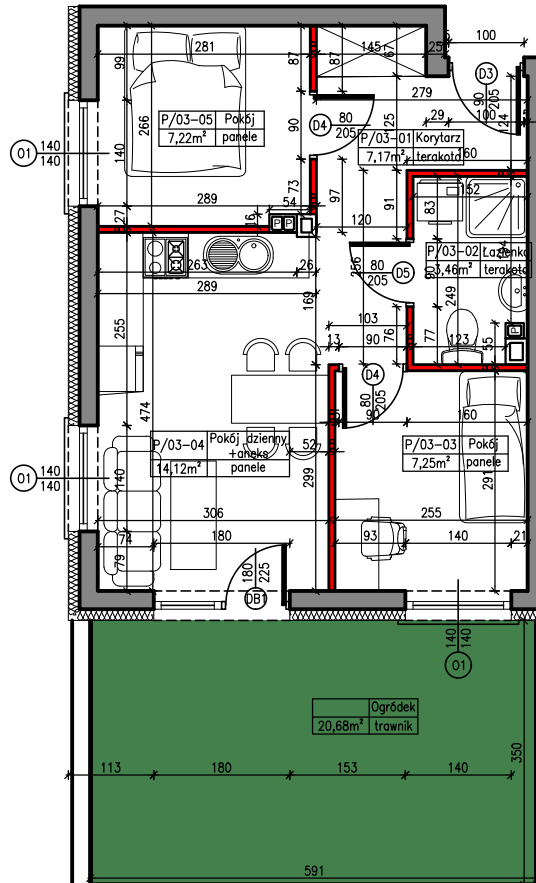

MERKURY GOŁAWSKI sp.j.
ul. Sidorska 53, 21-500 Biała Podlaska

BUDOWA BUDYNKU MIESZKALNEGO WIELORODZINNEGO
ul. Janowska 64a; 21-500 Biała Podlaska

MIESZKANIE NR 03

POWIERZCHNIA

39,22m²

KONDYGNACJA

PARTER

MIESZKANIE

nr 03

M3

SKALA

1:100