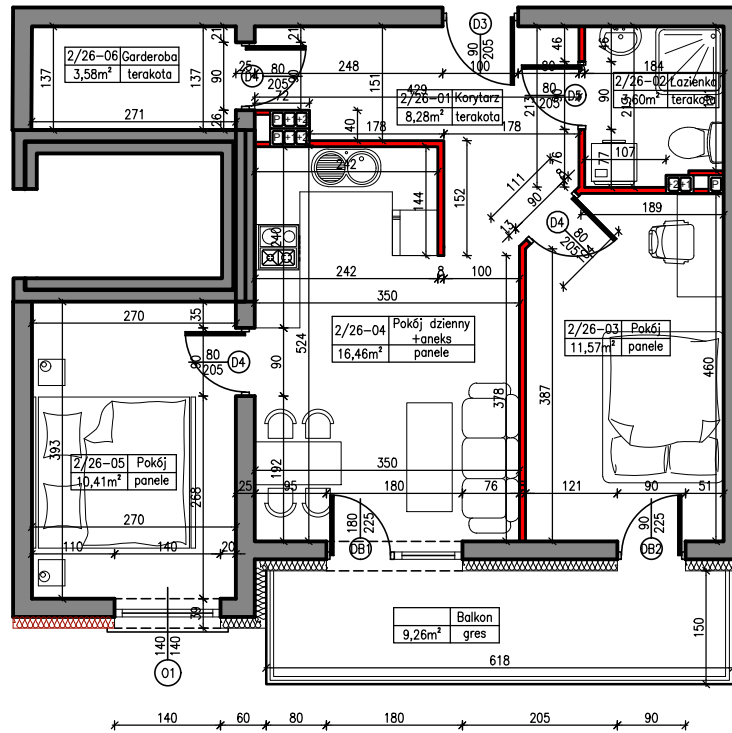

MERKURY GOŁAWSKI sp.j.
ul. Sidorska 53, 21-500 Biała Podlaska

BUDOWA BUDYNKU MIESZKALNEGO WIELORODZINNEGO
ul. Janowska 64a; 21-500 Biała Podlaska

MIESZKANIE NR 26

POWIERZCHNIA

53,90m²

KONDYGNACJA

II PIĘTRO

MIESZKANIE

nr 26

M3

SKALA

1:100