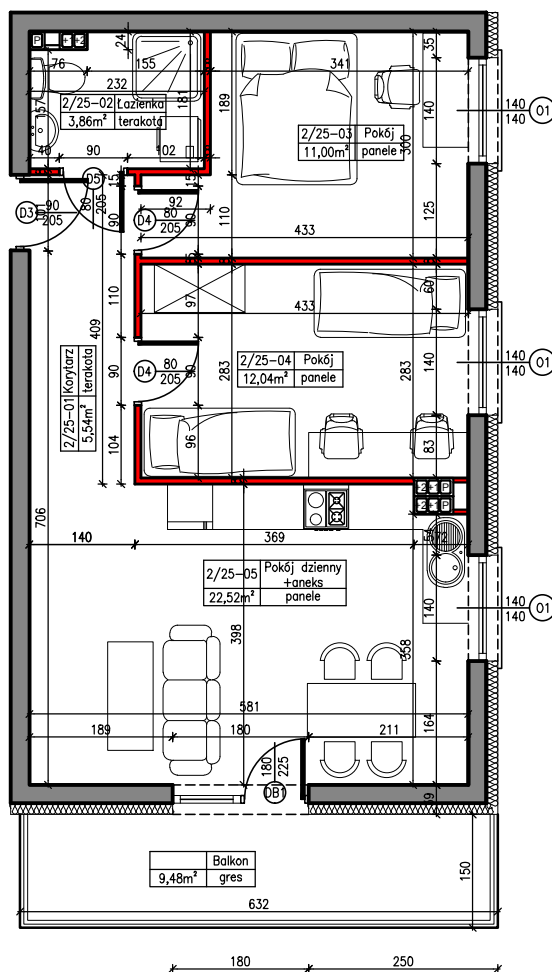

MERKURY GOŁAWSKI sp.j.  
ul. Sidorska 53, 21-500 Biała Podlaska

BUDOWA BUDYNKU MIESZKALNEGO WIELORODZINNEGO  
ul. Janowska 64a; 21-500 Biała Podlaska

MIESZKANIE NR 25

POWIERZCHNIA

54,96m<sup>2</sup>

KONDYGNACJA

II PIĘTRO

MIESZKANIE

nr 25

M3

SKALA

1:100