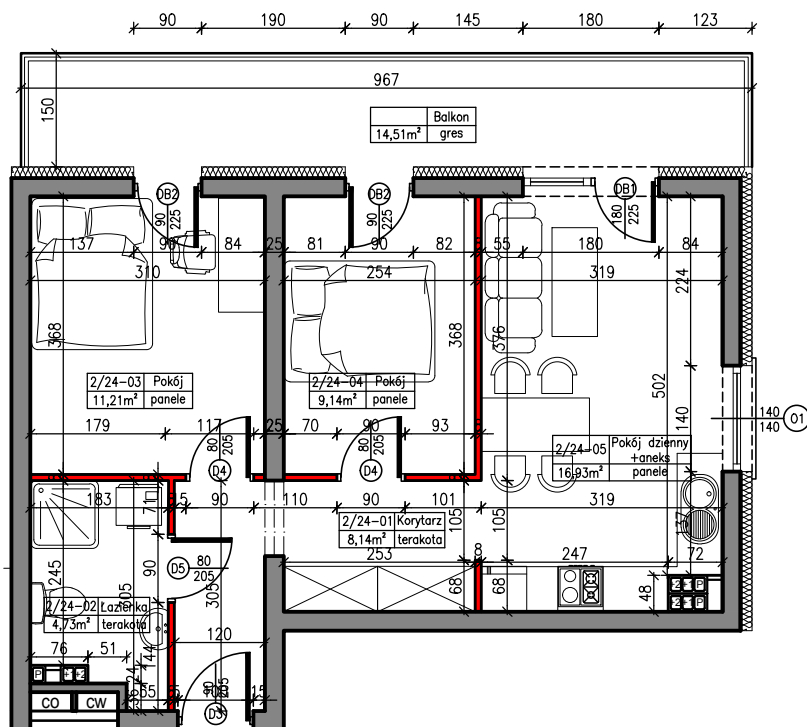

MERKURY GOŁAWSKI sp.j.  
ul. Sidorska 53, 21-500 Biała Podlaska

BUDOWA BUDYNKU MIESZKALNEGO WIELORODZINNEGO  
ul. Janowska 64a; 21-500 Biała Podlaska

MIESZKANIE NR 24

POWIERZCHNIA

50,15m<sup>2</sup>

KONDYGNACJA

II PIĘTRO

MIESZKANIE

nr 24

M3

SKALA

1:100