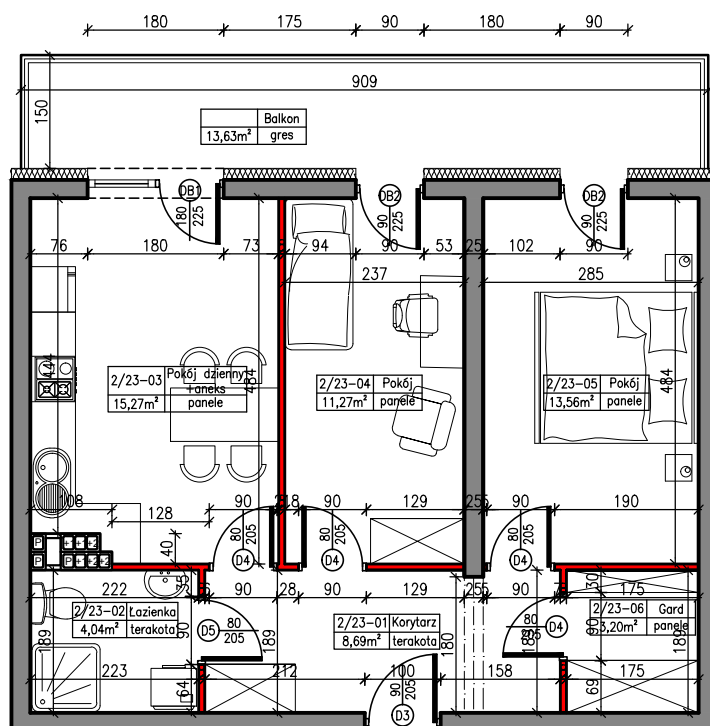

MERKURY GOŁAWSKI sp.j.  
ul. Sidorska 53, 21-500 Biała Podlaska

BUDOWA BUDYNKU MIESZKALNEGO WIELORODZINNEGO  
ul. Janowska 64a; 21-500 Biała Podlaska

MIESZKANIE NR 23

POWIERZCHNIA

56,03m<sup>2</sup>

KONDYGNACJA

II PIĘTRO

MIESZKANIE

nr 23

M3

SKALA

1:100