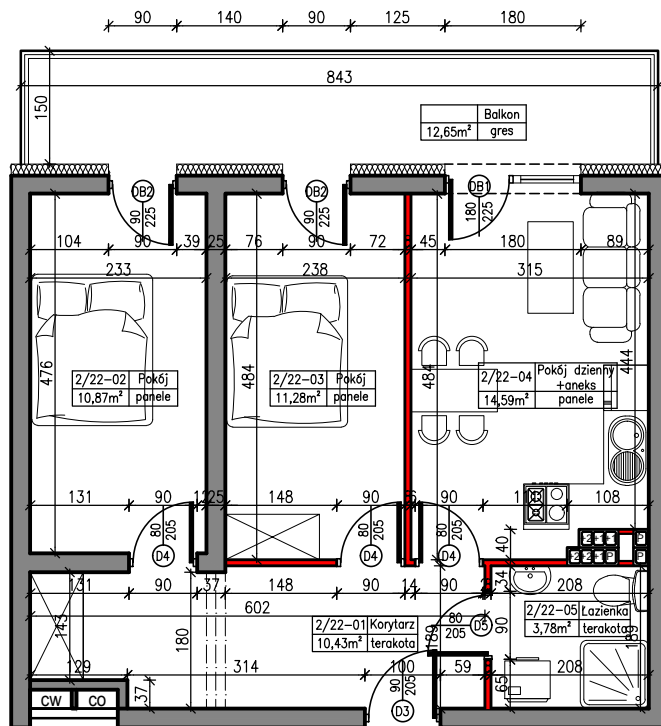

MERKURY GOŁAWSKI sp.j.
ul. Sidorska 53, 21-500 Biata Podlaska

BUDOWA BUDYNKU MIESZKALNEGO WIELORODZINNEGO
ul. Janowska 64a; 21-500 Biata Podlaska

MIESZKANIE NR 22

POWIERZCHNIA

50,95m²

KONDYGNACJA

II PIĘTRO

MIESZKANIE

nr 22

M3

SKALA

1:100