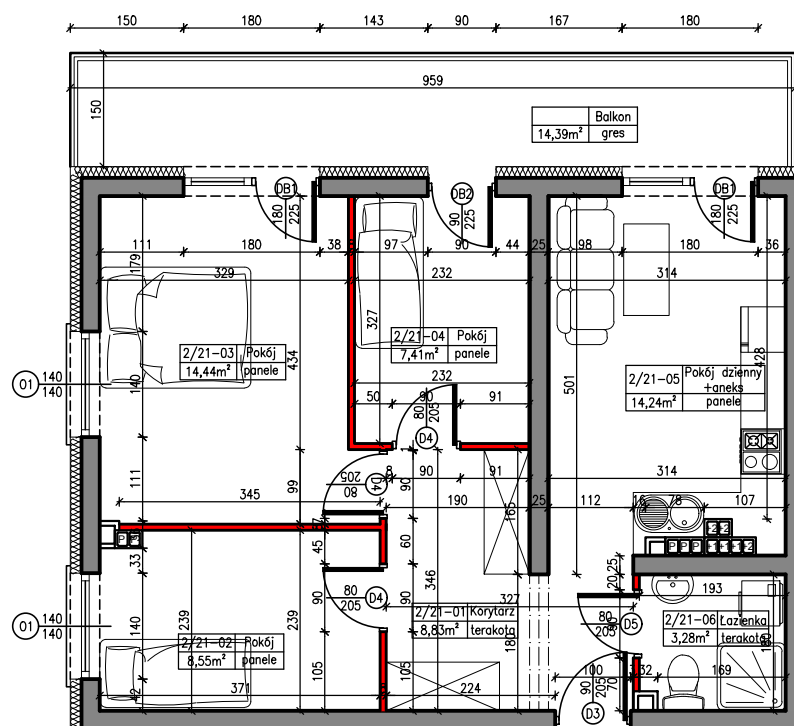

MERKURY GOŁAWSKI sp.j.  
ul. Sidorska 53, 21-500 Biata Podlaska

BUDOWA BUDYNKU MIESZKALNEGO WIELORODZINNEGO  
ul. Janowska 64a; 21-500 Biata Podlaska

MIESZKANIE NR 21

POWIERZCHNIA

56,75m<sup>2</sup>

KONDYGNACJA

II PIĘTRO

MIESZKANIE

nr 21

M4

SKALA

1:100