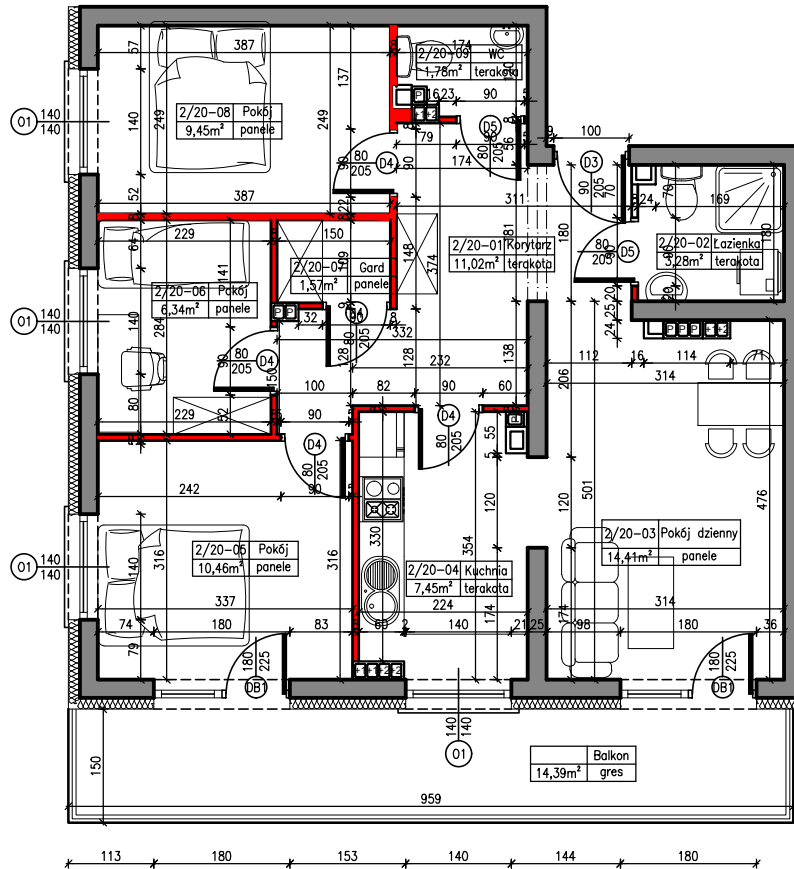

MERKURY GOŁAWSKI sp.j.  
ul. Sidorska 53, 21-500 Biała Podlaska

BUDOWA BUDYNKU MIESZKALNEGO WIELORODZINNEGO  
ul. Janowska 64a; 21-500 Biała Podlaska

MIESZKANIE NR 20

POWIERZCHNIA

65,76m<sup>2</sup>

KONDYGNACJA

II PIĘTRO

MIESZKANIE

nr 20

M5

SKALA

1:100