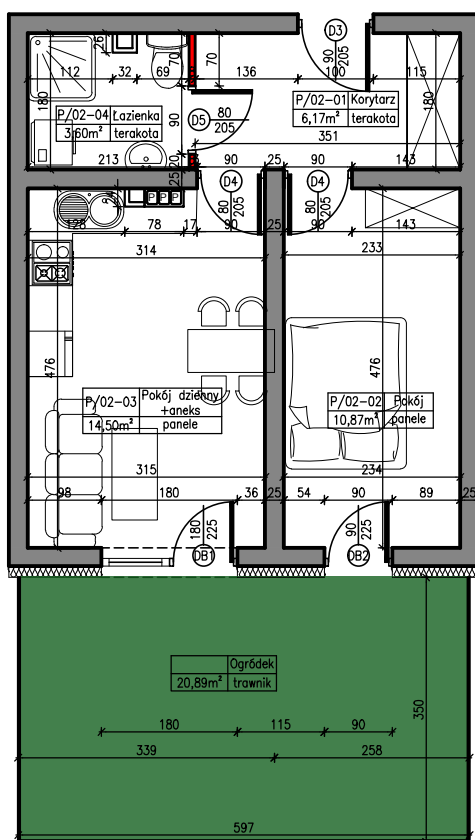

MERKURY GOŁAWSKI sp.j.
ul. Sidorska 53, 21-500 Biała Podlaska

BUDOWA BUDYNKU MIESZKALNEGO WIELORODZINNEGO
ul. Janowska 64a; 21-500 Biała Podlaska

MIESZKANIE NR 02

POWIERZCHNIA

35,14m²

KONDYGNACJA

PARTER

MIESZKANIE

nr 02

M2

SKALA

1:100