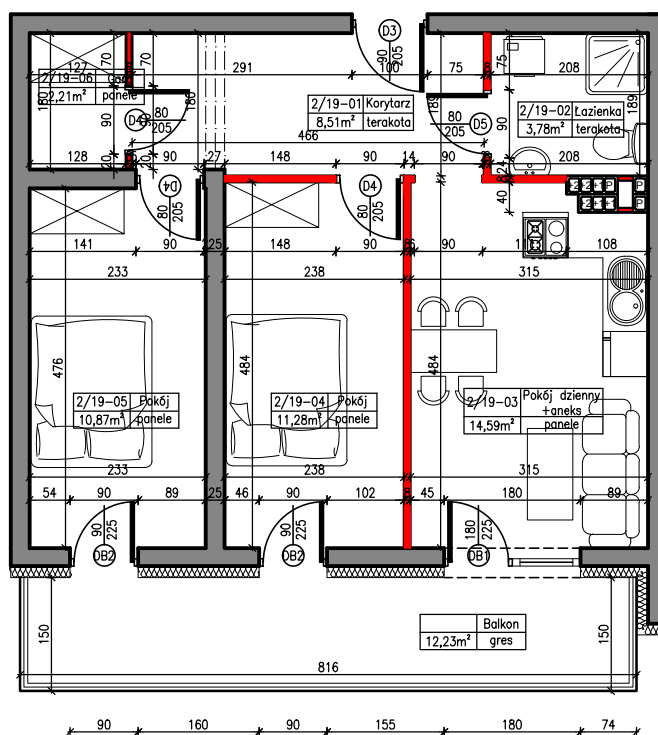

MERKURY GOŁAWSKI sp.j.  
ul. Sidorska 53, 21-500 Biała Podlaska

BUDOWA BUDYNKU MIESZKALNEGO WIELORODZINNEGO  
ul. Janowska 64a; 21-500 Biała Podlaska

MIESZKANIE NR 19

POWIERZCHNIA

51,24m<sup>2</sup>

KONDYGNACJA

II PIĘTRO

MIESZKANIE

nr 19

M3

SKALA

1:100