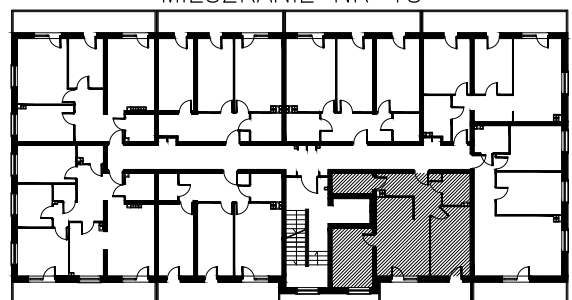

MERKURY GOŁAWSKI sp.j.  
ul. Sidorska 53, 21-500 Biała Podlaska

BUDOWA BUDYNKU MIESZKALNEGO WIELORODZINNEGO  
ul. Janowska 64a; 21-500 Biała Podlaska

MIESZKANIE NR 18

POWIERZCHNIA

53,99m<sup>2</sup>

KONDYGNACJA

I PIĘTRO

MIESZKANIE

nr 18

M3

SKALA

1:100