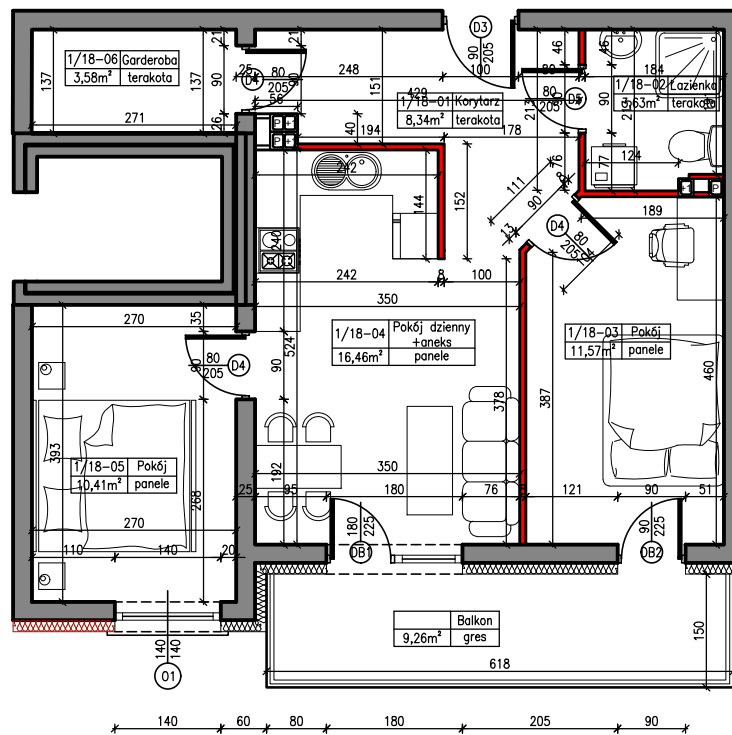

MERKURY GOŁAWSKI sp.j.  
ul. Sidorska 53, 21-500 Biała Podlaska

BUDOWA BUDYNKU MIESZKALNEGO WIELORODZINNEGO  
ul. Janowska 64a; 21-500 Biała Podlaska

MIESZKANIE NR 18

POWIERZCHNIA

53,99m<sup>2</sup>

KONDYGNACJA

I PIĘTRO

MIESZKANIE

nr 18

M3

SKALA

1:100