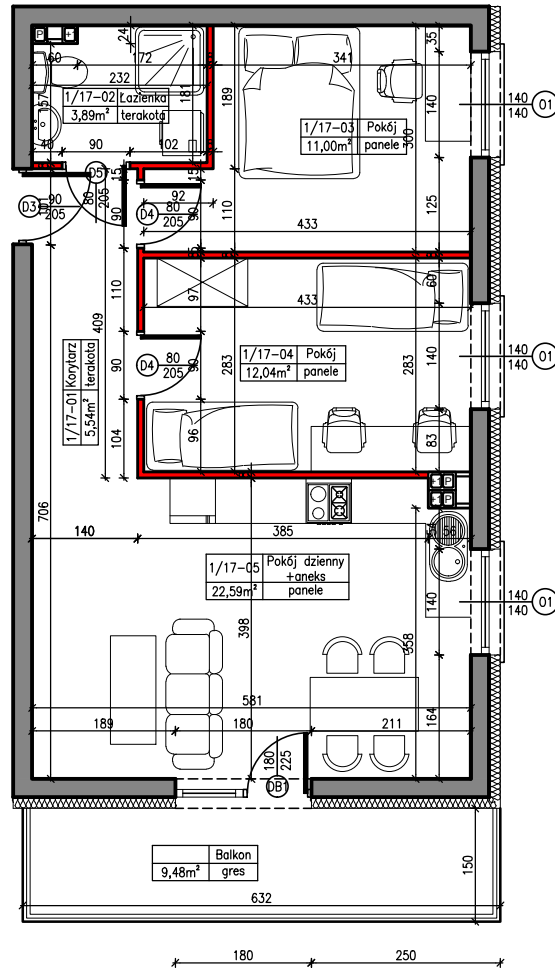

MERKURY GOŁAWSKI sp.j.
ul. Sidorska 53, 21-500 Biała Podlaska

BUDOWA BUDYNKU MIESZKALNEGO WIELORODZINNEGO
ul. Janowska 64a; 21-500 Biała Podlaska

MIESZKANIE NR 17

POWIERZCHNIA

55,06m²

KONDYGNACJA

I PIĘTRO

MIESZKANIE

nr 17

M3

SKALA

1:100