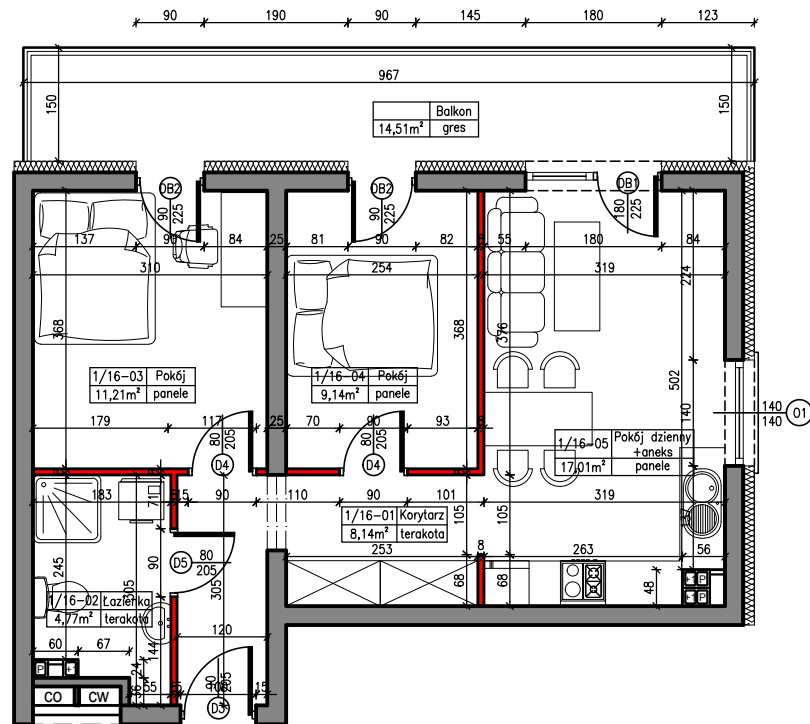

MERKURY GOŁAWSKI sp.j.
ul. Sidorska 53, 21-500 Biała Podlaska

BUDOWA BUDYNKU MIESZKALNEGO WIELORODZINNEGO
ul. Janowska 64a; 21-500 Biała Podlaska

MIESZKANIE NR 16

POWIERZCHNIA

50,27m²

KONDYGNACJA

I PIĘTRO

MIESZKANIE

nr 16

M3

SKALA

1:100