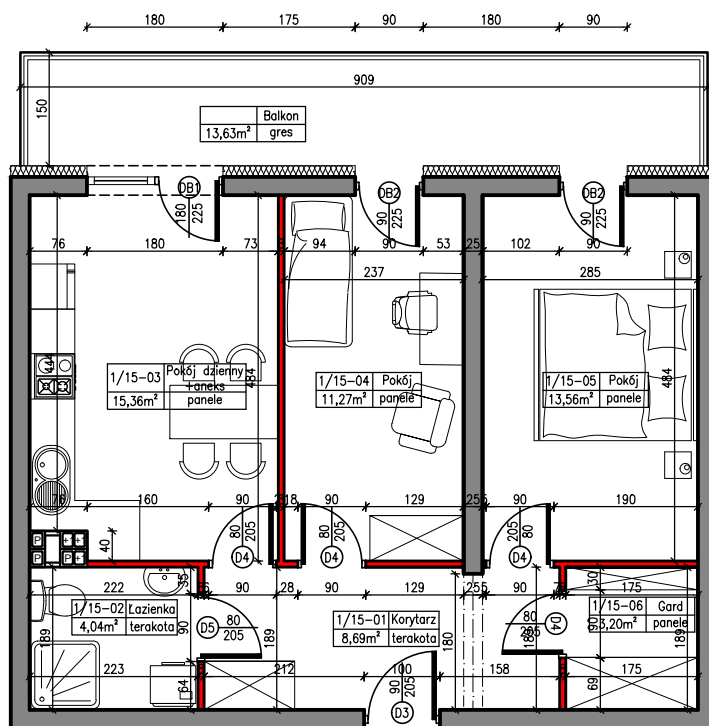

MERKURY GOŁAWSKI sp.j.
ul. Sidorska 53, 21-500 Biata Podlaska

BUDOWA BUDYNKU MIESZKALNEGO WIELORODZINNEGO
ul. Janowska 64a; 21-500 Biata Podlaska

MIESZKANIE NR 15

POWIERZCHNIA

56,12m²

KONDYGNACJA

I PIĘTRO

MIESZKANIE

nr 15

M3

SKALA

1:100