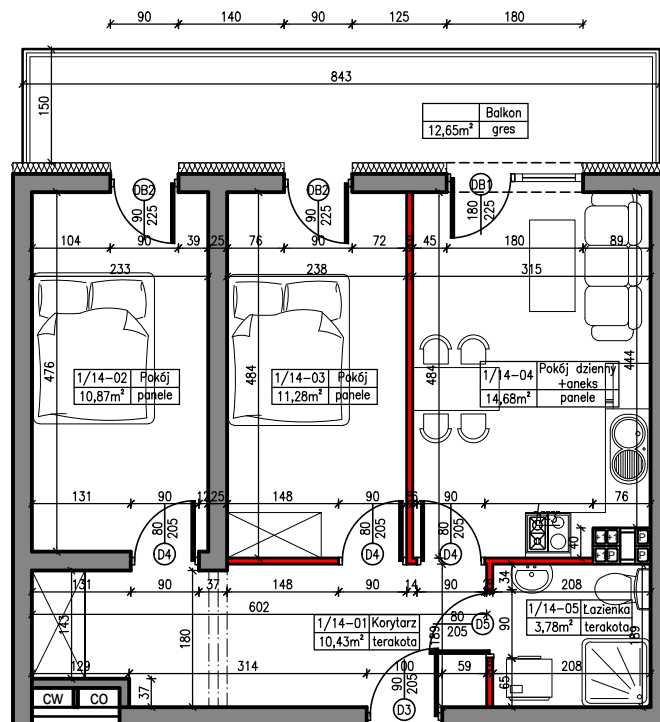

MERKURY GOŁAWSKI sp.j.
ul. Sidorska 53, 21-500 Biata Podlaska

BUDOWA BUDYNKU MIESZKALNEGO WIELORODZINNEGO
ul. Janowska 64a; 21-500 Biata Podlaska

MIESZKANIE NR 14

POWIERZCHNIA

51,04m²

KONDYGNACJA

I PIĘTRO

MIESZKANIE

nr 14

M3

SKALA

1:100