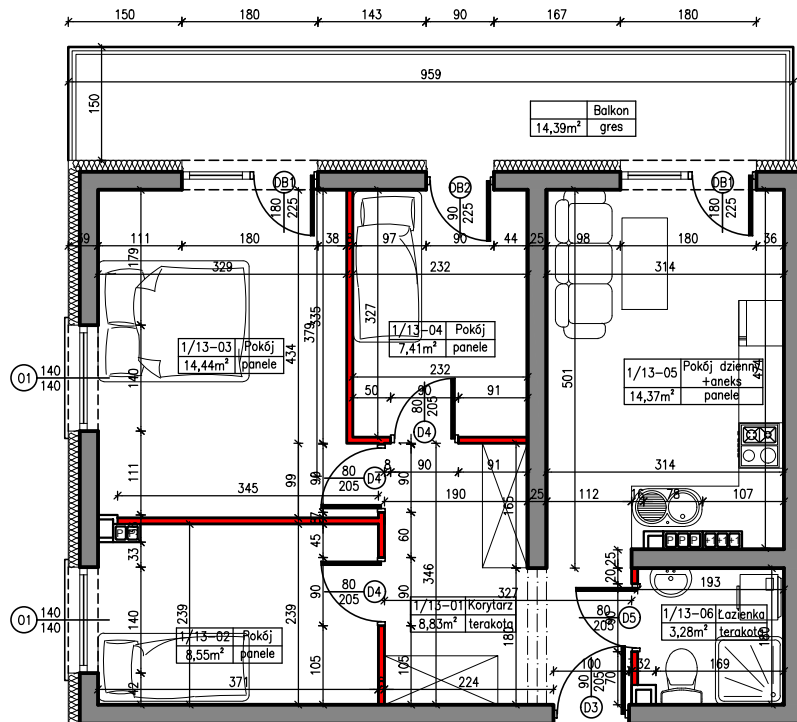

MERKURY GOŁAWSKI sp.j.  
ul. Sidorska 53, 21-500 Biała Podlaska

BUDOWA BUDYNKU MIESZKALNEGO WIELORODZINNEGO  
ul. Janowska 64a; 21-500 Biała Podlaska

MIESZKANIE NR 13

POWIERZCHNIA

56,88m<sup>2</sup>

KONDYGNACJA

I PIĘTRO

MIESZKANIE

nr 13

M4

SKALA

1:100