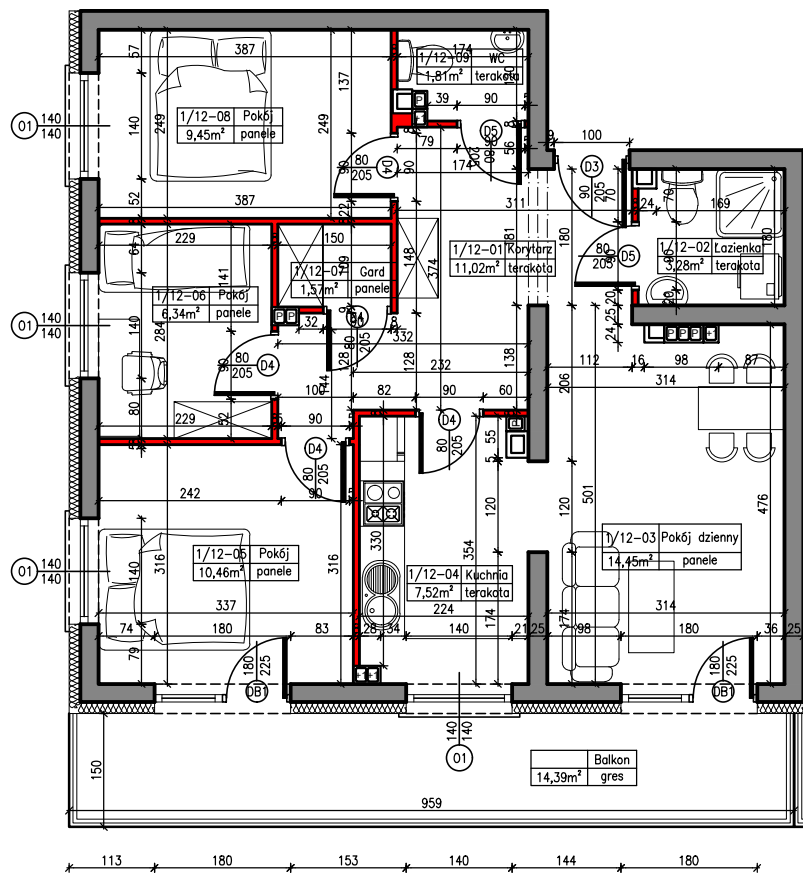

MERKURY GOŁAWSKI sp.j.
ul. Sidorska 53, 21-500 Biata Podlaska

BUDOWA BUDYNKU MIESZKALNEGO WIELORODZINNEGO
ul. Janowska 64a; 21-500 Biata Podlaska

MIESZKANIE NR 12

POWIERZCHNIA

65,90m²

KONDYGNACJA

I PIĘTRO

MIESZKANIE

nr 12

M5

SKALA

1:100