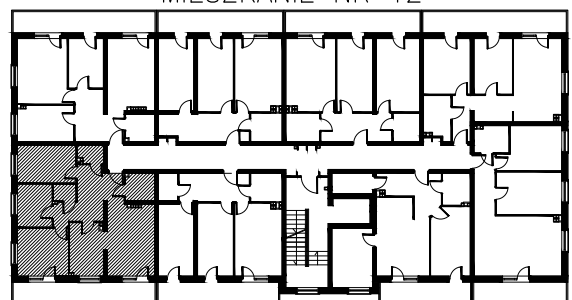

MERKURY GOŁAWSKI sp.j.
ul. Sidorska 53, 21-500 Biata Podlaska

BUDOWA BUDYNKU MIESZKALNEGO WIELORODZINNEGO
ul. Janowska 64a; 21-500 Biata Podlaska

MIESZKANIE NR 12

POWIERZCHNIA

65,90m²

KONDYGNACJA

I PIĘTRO

MIESZKANIE

nr 12

M5

SKALA

1:100