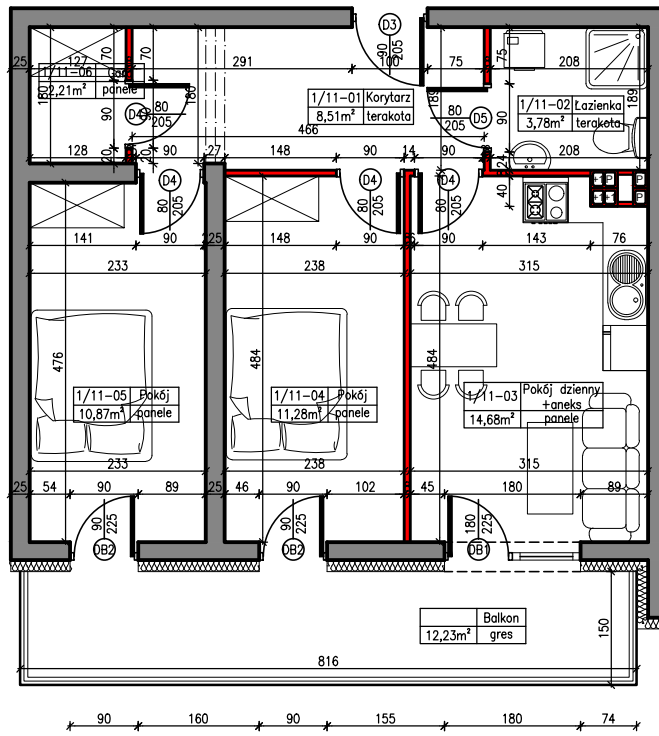

MERKURY GOŁAWSKI sp.j.
ul. Sidorska 53, 21-500 Biała Podlaska

BUDOWA BUDYNKU MIESZKALNEGO WIELORODZINNEGO
ul. Janowska 64a; 21-500 Biała Podlaska

MIESZKANIE NR 11

POWIERZCHNIA

51,33m²

KONDYGNACJA

I PIĘTRO

MIESZKANIE

nr 11

M3

SKALA

1:100