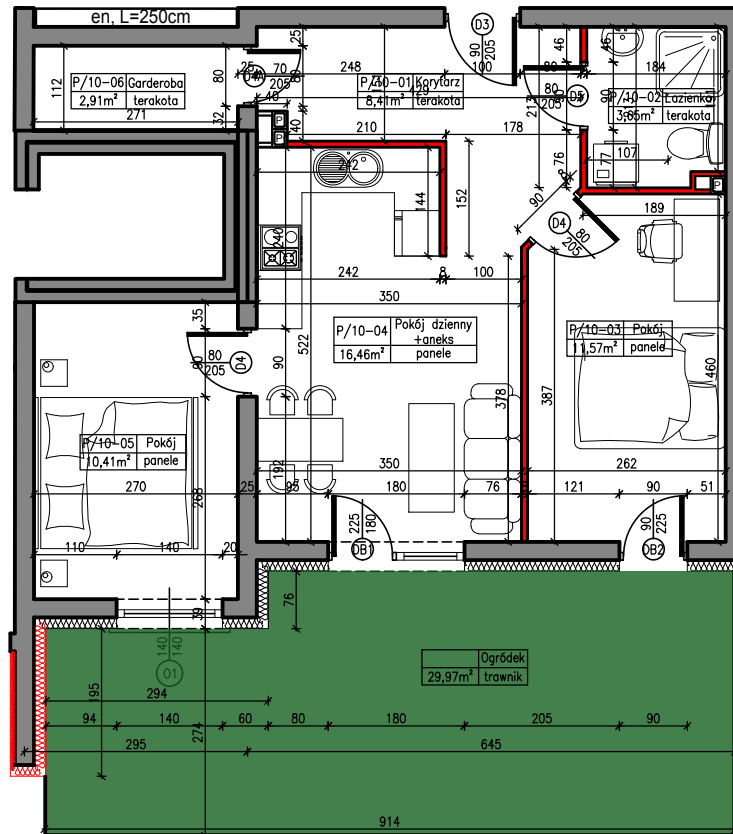

MERKURY GOŁAWSKI sp.j.  
ul. Sidorska 53, 21-500 Biała Podlaska

BUDOWA BUDYNKU MIESZKALNEGO WIELORODZINNEGO  
ul. Janowska 64a; 21-500 Biała Podlaska

MIESZKANIE NR 10

POWIERZCHNIA

53,41m<sup>2</sup>

KONDYGNACJA

PARTER

MIESZKANIE

nr 10

M2

SKALA

1:100