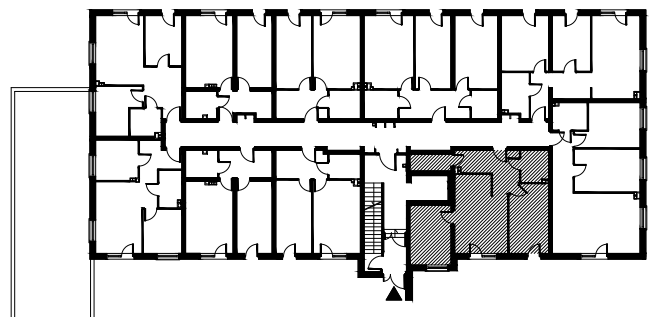

MERKURY GOŁAWSKI sp.j.  
ul. Sidorska 53, 21-500 Biała Podlaska

BUDOWA BUDYNKU MIESZKALNEGO WIELORODZINNEGO  
ul. Janowska 64a; 21-500 Biała Podlaska

MIESZKANIE NR 10

POWIERZCHNIA

53,41m<sup>2</sup>

KONDYGNACJA

PARTER

MIESZKANIE

nr 10

M2

SKALA

1:100