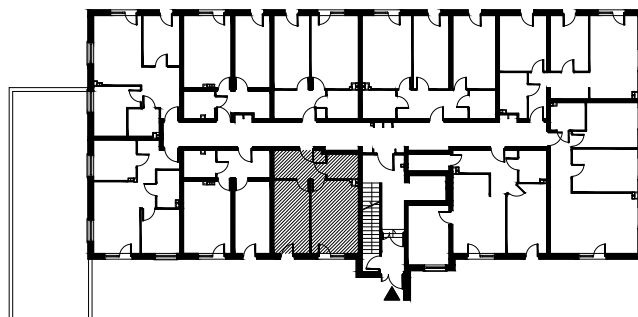

MERKURY GOŁAWSKI sp.j.
ul. Sidorska 53, 21-500 Biała Podlaska

BUDOWA BUDYNKU MIESZKALNEGO WIELORODZINNEGO
ul. Janowska 64a; 21-500 Biała Podlaska

MIESZKANIE NR 01

POWIERZCHNIA

35,59m²

KONDYGNACJA

PARTER

MIESZKANIE

nr 01

M2

SKALA

1:100