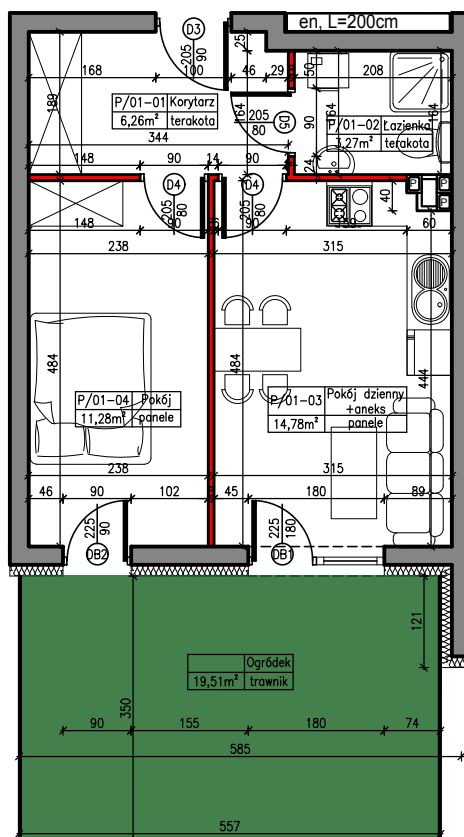

MERKURY GOŁAWSKI sp.j.
ul. Sidorska 53, 21-500 Biała Podlaska

BUDOWA BUDYNKU MIESZKALNEGO WIELORODZINNEGO
ul. Janowska 64a; 21-500 Biała Podlaska

MIESZKANIE NR 01

POWIERZCHNIA

35,59m²

KONDYGNACJA

PARTER

MIESZKANIE

nr 01

M2

SKALA

1:100