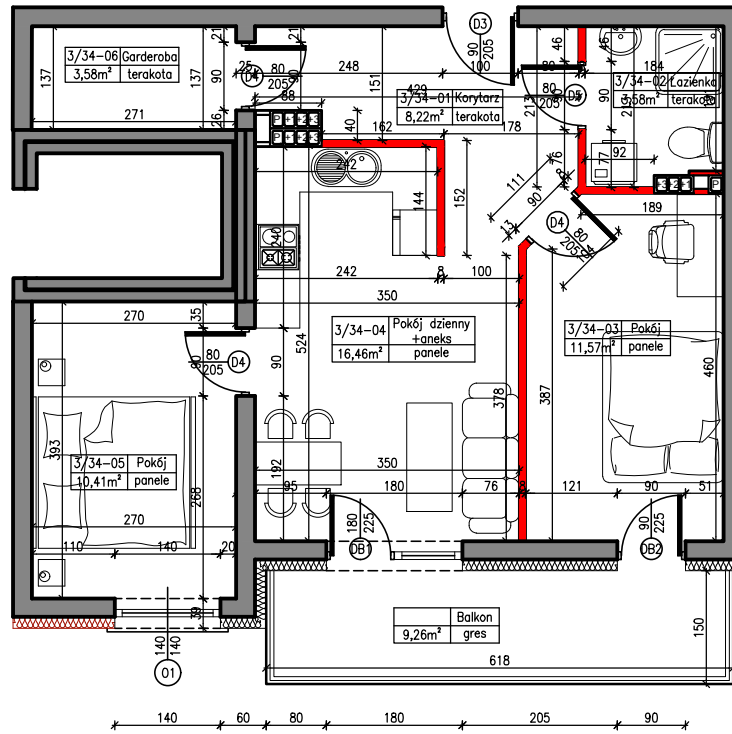

MERKURY GOŁAWSKI sp.j.  
ul. Sidorska 53, 21-500 Biała Podlaska

BUDOWA BUDYNKU MIESZKALNEGO WIELORODZINNEGO  
ul. Janowska 64a; 21-500 Biała Podlaska

MIESZKANIE NR 27

POWIERZCHNIA

53,82m<sup>2</sup>

KONDYGNACJA

III PIĘTRO

MIESZKANIE

nr 34

M3

SKALA

1:100