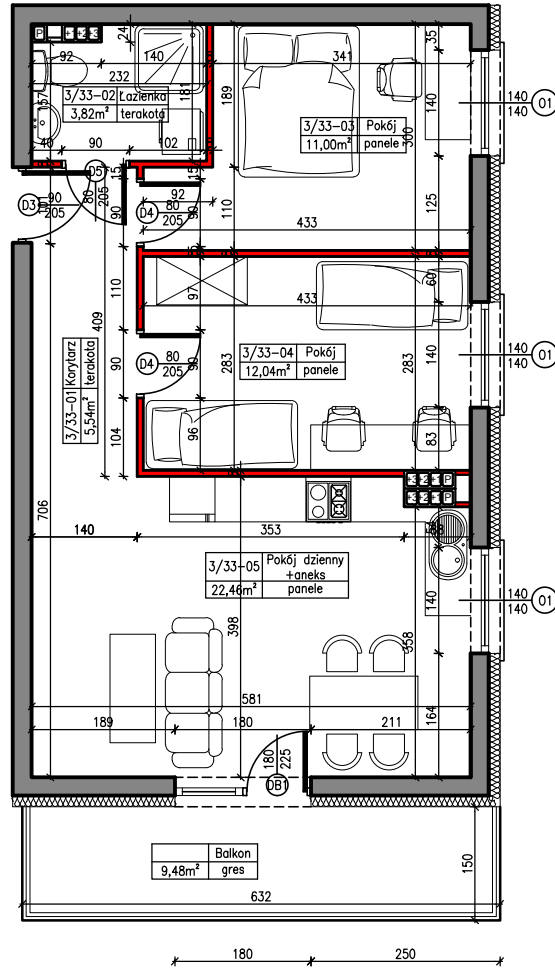

MERKURY GOŁAWSKI sp.j.  
ul. Sidorska 53, 21-500 Biała Podlaska

BUDOWA BUDYNKU MIESZKALNEGO WIELORODZINNEGO  
ul. Janowska 64a; 21-500 Biała Podlaska

MIESZKANIE NR 33

POWIERZCHNIA

54,86m<sup>2</sup>

KONDYGNACJA

III PIĘTRO

MIESZKANIE

nr 33

M3

SKALA

1:100