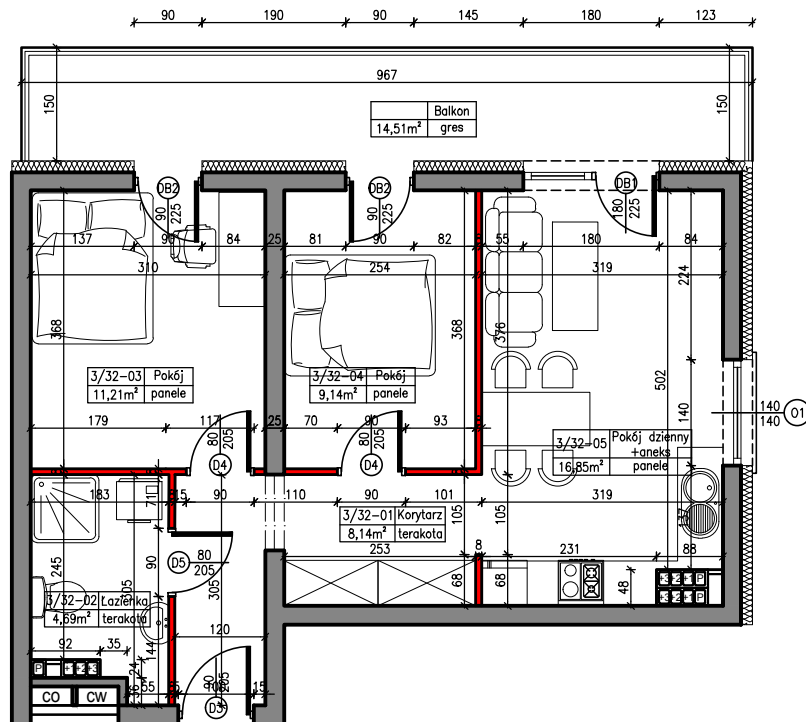

MERKURY GOŁAWSKI sp.j.
ul. Sidorska 53, 21-500 Biała Podlaska

BUDOWA BUDYNKU MIESZKALNEGO WIELORODZINNEGO
ul. Janowska 64a; 21-500 Biała Podlaska

MIESZKANIE NR 32

POWIERZCHNIA

50,03m²

KONDYGNACJA

III PIĘTRO

MIESZKANIE

nr 32

M3

SKALA

1:100