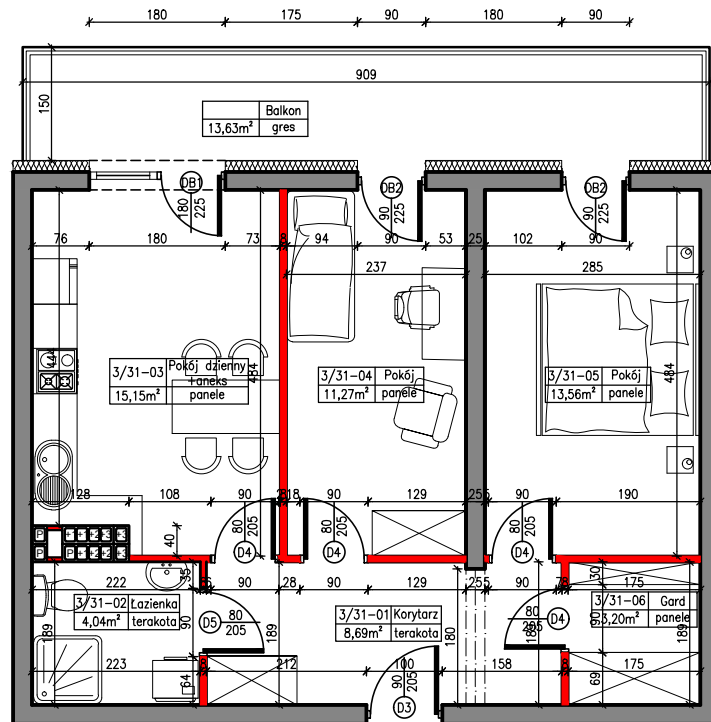

MERKURY GOŁAWSKI sp.j.
ul. Sidorska 53, 21-500 Biała Podlaska

BUDOWA BUDYNKU MIESZKALNEGO WIELORODZINNEGO
ul. Janowska 64a; 21-500 Biała Podlaska

MIESZKANIE NR 31

POWIERZCHNIA

55,91m²

KONDYGNACJA

III PIĘTRO

MIESZKANIE

nr 31

M3

SKALA

1:100