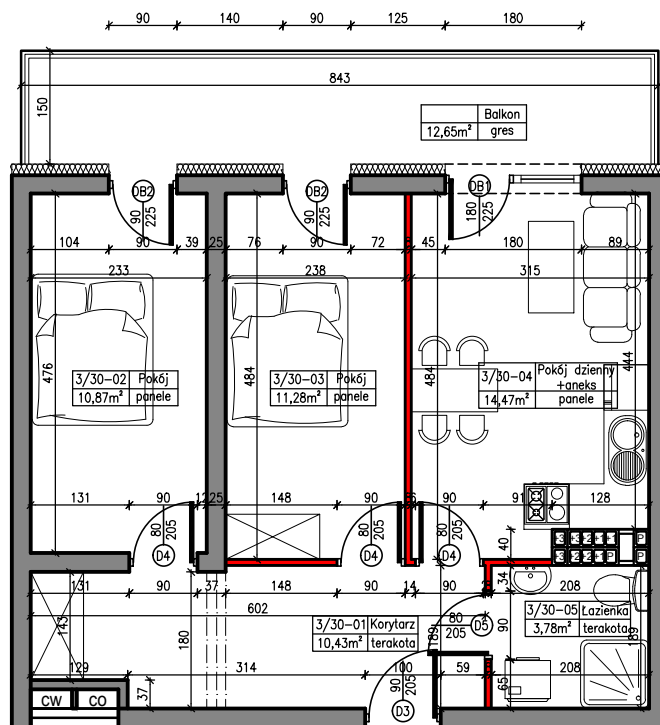

MERKURY GOŁAWSKI sp.j.
ul. Sidorska 53, 21-500 Biała Podlaska

BUDOWA BUDYNKU MIESZKALNEGO WIELORODZINNEGO
ul. Janowska 64a; 21-500 Biała Podlaska

MIESZKANIE NR 30

POWIERZCHNIA

50,83m²

KONDYGNACJA

III PIĘTRO

MIESZKANIE

nr 30

M3

SKALA

1:100