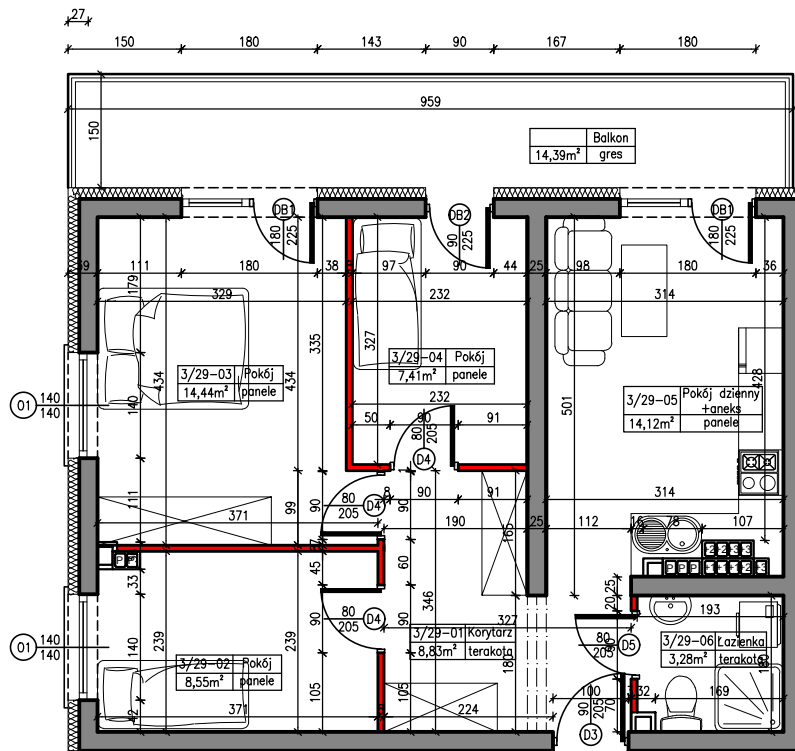

MERKURY GOŁAWSKI sp.j.  
ul. Sidorska 53, 21-500 Biała Podlaska

BUDOWA BUDYNKU MIESZKALNEGO WIELORODZINNEGO  
ul. Janowska 64a; 21-500 Biała Podlaska

MIESZKANIE NR 29

POWIERZCHNIA

56,63m<sup>2</sup>

KONDYGNACJA

III PIĘTRO

MIESZKANIE

nr 29

M4

SKALA

1:100