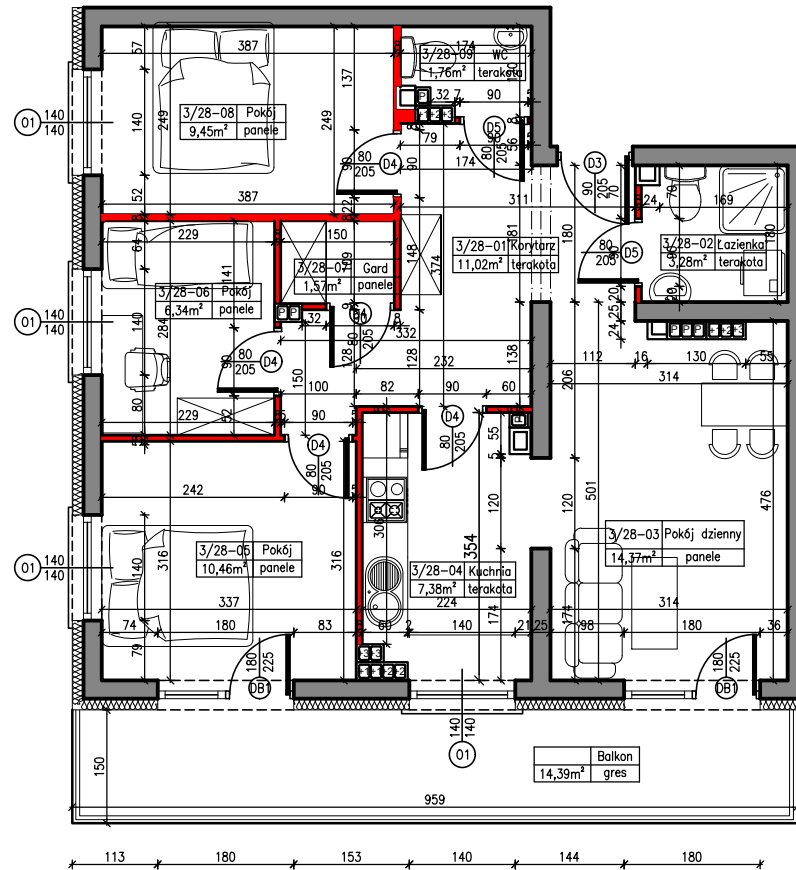

MERKURY GOŁAWSKI sp.j.
ul. Sidorska 53, 21-500 Biała Podlaska

BUDOWA BUDYNKU MIESZKALNEGO WIELORODZINNEGO
ul. Janowska 64a; 21-500 Biała Podlaska

MIESZKANIE NR 28

POWIERZCHNIA

65,63m²

KONDYGNACJA

III PIĘTRO

MIESZKANIE

nr 28

M5

SKALA

1:100