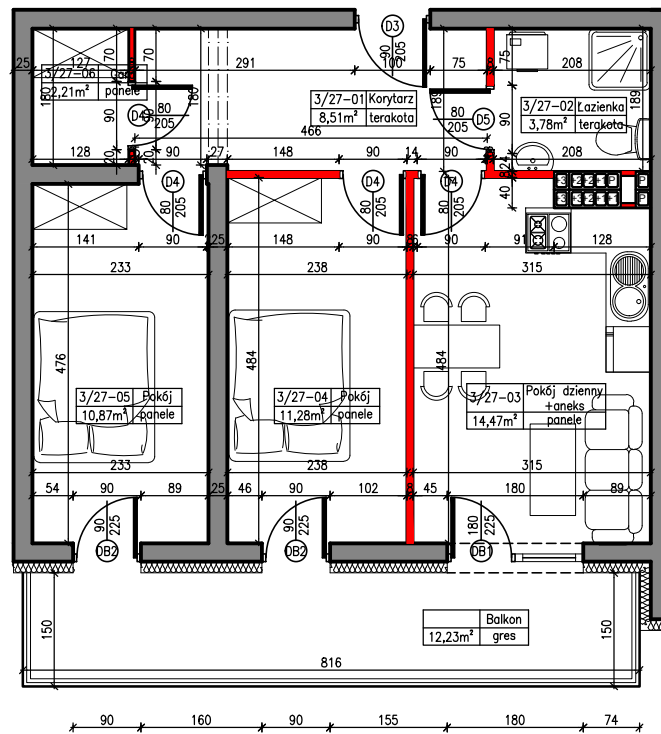

MERKURY GOŁAWSKI sp.j.
ul. Sidorska 53, 21-500 Biała Podlaska

BUDOWA BUDYNKU MIESZKALNEGO WIELORODZINNEGO
ul. Janowska 64a; 21-500 Biała Podlaska

MIESZKANIE NR 27

POWIERZCHNIA

51,12m²

KONDYGNACJA

III PIĘTRO

MIESZKANIE

nr 27

M3

SKALA

1:100