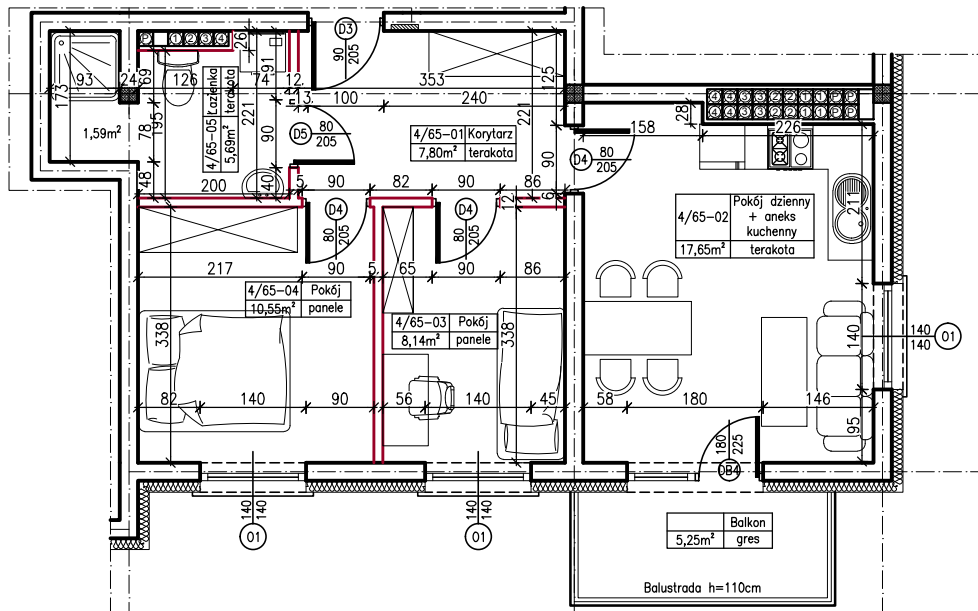

MERKURY GOŁAWSKI sp.j.
ul. Sidorska 53, 21-500 Biała Podlaska

BUDOWA BUDYNKU MIESZKALNEGO WIELORODZINNEGO
ul. Kąpielowa 2a; 21-500 Biała Podlaska

M3	MIESZKANIE NR 65
49,83m ²	

MIESZKANIE NR 65

KLATKA:
"B"

KONDYGNACJA:
IV PIĘTRO

MIESZKANIE
nr 65

SKALA
1:100