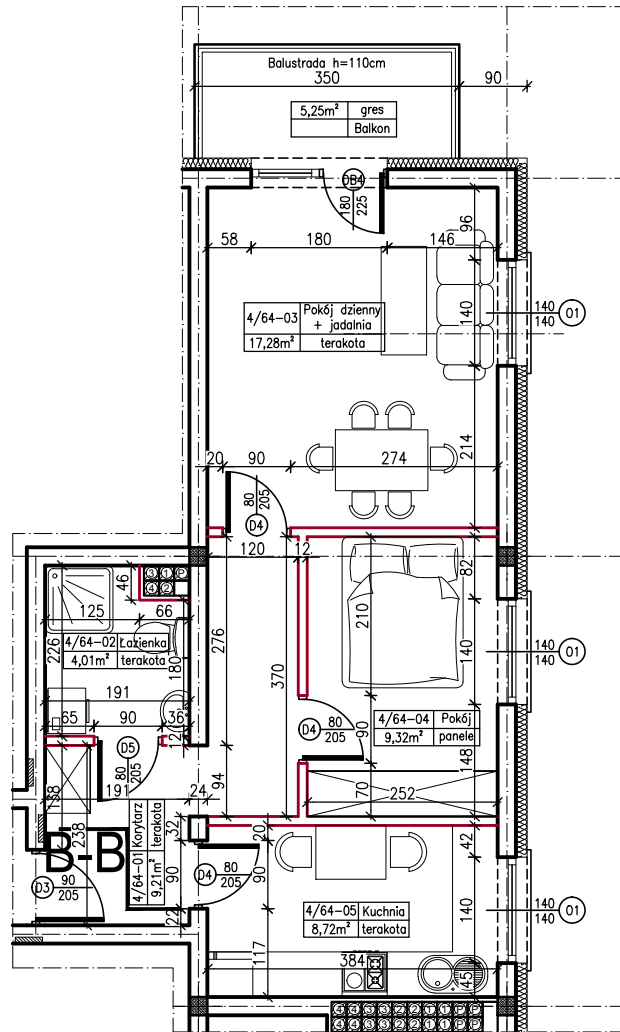

MERKURY GOŁAWSKI sp.j.
 ul. Sidorska 53, 21-500 Biała Podlaska

BUDOWA BUDYNKU MIESZKALNEGO WIELORODZINNEGO
 ul. Kąpielowa 2a; 21-500 Biała Podlaska

M3	MIESZKANIE NR 64
48,54m ²	64

MIESZKANIE NR 64

KLATKA:
 "B"

KONDYGNACJA:
 IV PIĘTRO

MIESZKANIE
 nr 64

SKALA
 1:100