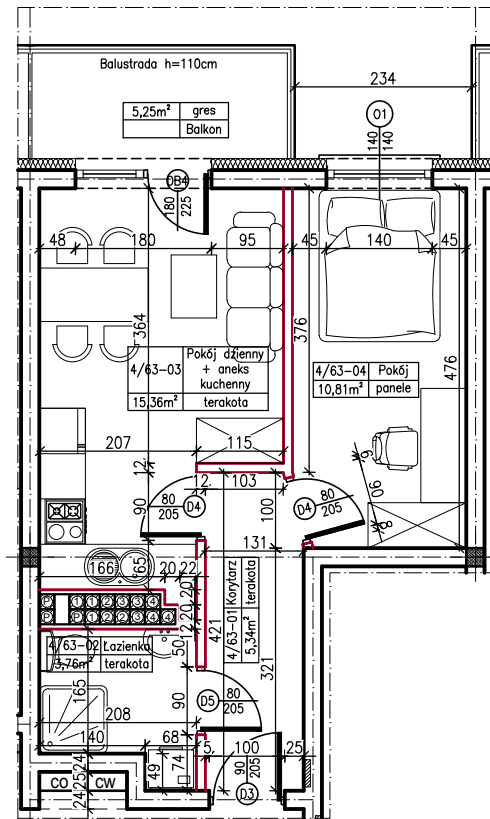

MERKURY GOŁAWSKI sp.j.
ul. Sidorska 53, 21-500 Biała Podlaska

BUDOWA BUDYNKU MIESZKALNEGO WIELORODZINNEGO
ul. Kąpielowa 2a; 21-500 Biała Podlaska

M2	MIESZKANIE NR 63
35,27m ²	63

MIESZKANIE NR 63

KLATKA:
"B"

KONDYGNACJA:
IV PIĘTRO

MIESZKANIE
nr 63

SKALA
1:100