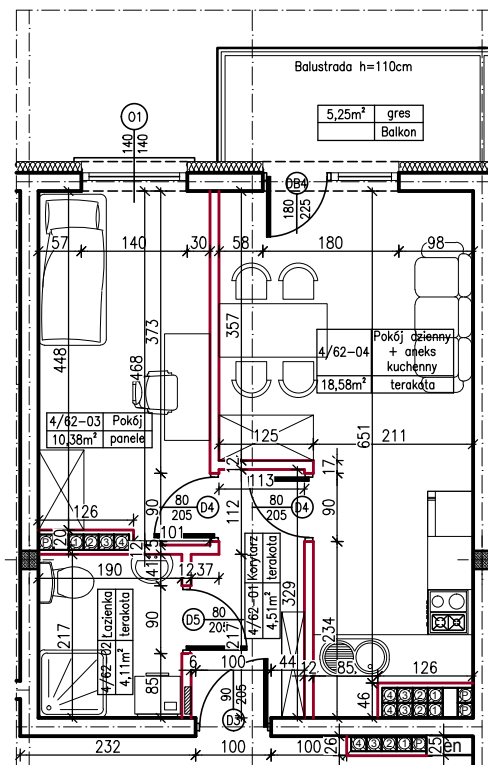

MERKURY GOŁAWSKI sp.j.
ul. Sidorska 53, 21-500 Biała Podlaska

BUDOWA BUDYNKU MIESZKALNEGO WIELORODZINNEGO
ul. Kąpielowa 2a; 21-500 Biała Podlaska

M2	MIESZKANIE NR 62
37,58m ²	62

MIESZKANIE NR 62

KLATKA:
"B"

KONDYGNACJA:
IV PIĘTRO

MIESZKANIE
nr 62

SKALA
1:100