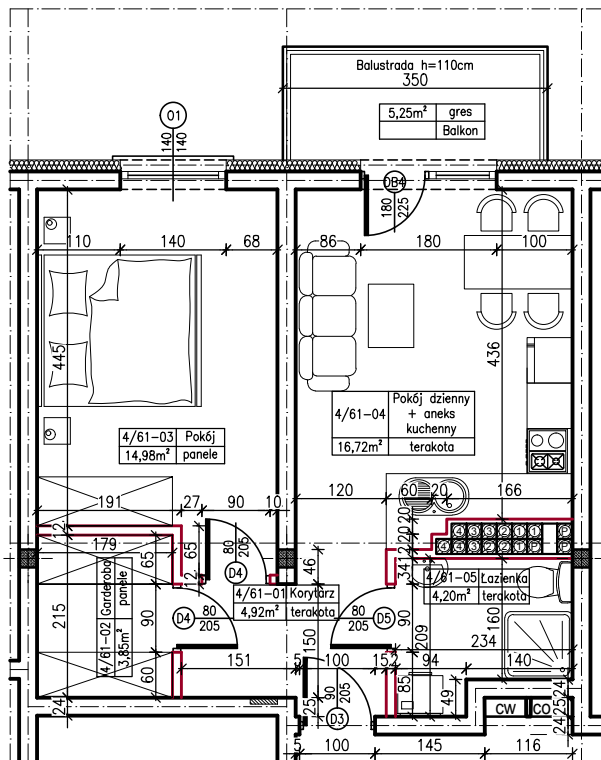

MERKURY GOŁAWSKI sp.j.  
ul. Sidorska 53, 21-500 Biała Podlaska

BUDOWA BUDYNKU MIESZKALNEGO WIELORODZINNEGO  
ul. Kąpielowa 2a; 21-500 Biała Podlaska

M2	MIESZKANIE NR
44,67m <sup>2</sup>	61

MIESZKANIE NR 61

KLATKA:  
"B"

KONDYGNACJA:  
IV PIĘTRO

MIESZKANIE  
nr 61

SKALA  
1:100