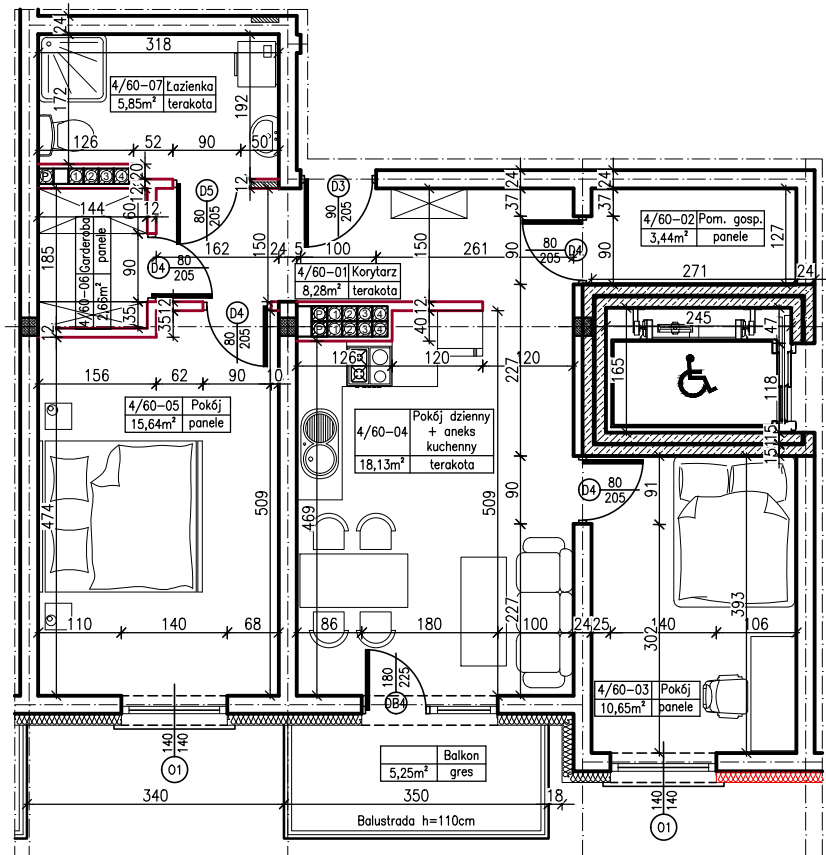

MERKURY GOŁAWSKI sp.j.
ul. Sidorska 53, 21-500 Biała Podlaska

BUDOWA BUDYNKU MIESZKALNEGO WIELORODZINNEGO
ul. Kąpielowa 2a; 21-500 Biała Podlaska

M3	MIESZKANIE NR 60
64,65m ²	60

MIESZKANIE NR 60

KLATKA:
"B"

KONDYGNACJA:
IV PIĘTRO

MIESZKANIE
nr 60

SKALA
1:100