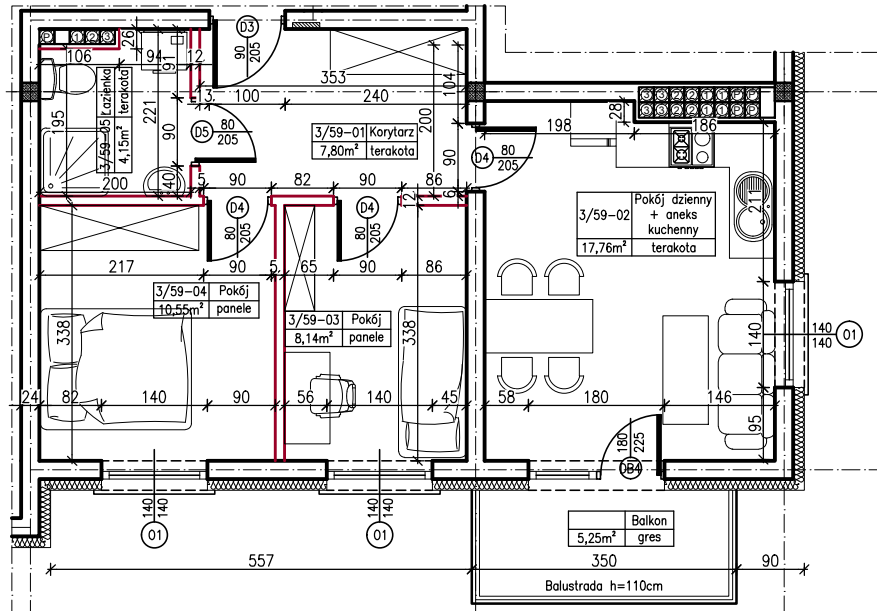

MERKURY GOŁAWSKI sp.j.  
 ul. Sidorska 53, 21-500 Biata Podlaska

BUDOWA BUDYNKU MIESZKALNEGO WIELORODZINNEGO  
 ul. Kąpielowa 2a; 21-500 Biata Podlaska

M3	MIESZKANIE NR 59
48,40m <sup>2</sup>	59

MIESZKANIE NR 59

KLATKA:  
"B"

KONDYGNACJA:  
III PIĘTRO

MIESZKANIE  
nr 59

SKALA  
1:100