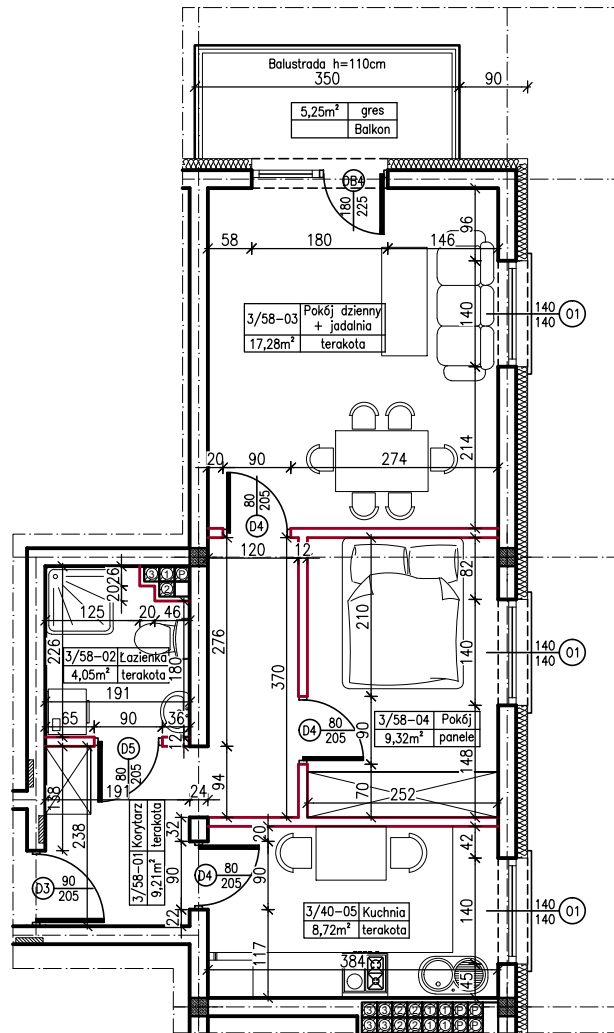

MERKURY GOŁAWSKI sp.j.  
ul. Sidorska 53, 21-500 Biała Podlaska

BUDOWA BUDYNKU MIESZKALNEGO WIELORODZINNEGO  
ul. Kąpielowa 2a; 21-500 Biała Podlaska

M3	MIESZKANIE NR 58
48,58m <sup>2</sup>	

MIESZKANIE NR 58

KLATKA:  
"B"

KONDYGNACJA:  
III PIĘTRO

MIESZKANIE  
nr 58

SKALA  
1:100